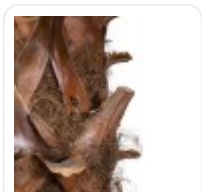

GloboStar® Artificial Garden BANANA STRELITZIA REGINAE 20381 Τεχνητό Διακοσμητικό Φυτό Μπανανιά - Στρελίτσια - Πουλί του Παραδείσου Υ230cm

ΧΑΡΑΚΤΗΡΙΣΤΙΚΑ ΠΡΟΪΟΝΤΟΣ

Σειρά	COCONUT PALM TREE
Τύπος Φυτού / Δέντρου	Φοίνικας
Ύψος	400εκ
Τρόπος Τοποθέτησης	Επιδάπεδο

BARCODE

5210232006878

FIND ME
ON WEB

ΤΕΧΝΙΚΑ ΔΕΔΟΜΕΝΑ

Σειρά	COCONUT PALM TREE
Τύπος Φυτού / Δέντρου	Φοίνικας
Ύψος	400εκ
Τρόπος Τοποθέτησης	Επιδάπεδιο
Χρώμα Σώματος	Πράσινο , Καφέ
Χρωματική Ομοιομορφία	100%
Αίσθηση / Υφή Αληθοφάνειας	Ναι
Υλικό Κατασκευής	Μεταξωτό Ύφασμα , Πολυαιθυλένιο PE
Αντηλιακή Προστασία UV	Ναι
Περιβάλλον Εγκατάστασης	Εσωτερικός & Εξωτερικός Χώρος