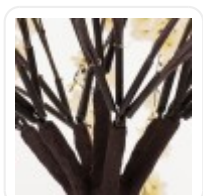

BARCODE

FIND ME
ON WEB