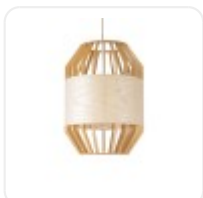

GLOBOSTAR® GALIA 02220 Βοho Κρεμαστό Φωτιστικό Οροφής με Ντουί 1 x E27 AC 220-240V IP20 - Μπεζ & Καφέ - Μ30 x Π30 x Υ40cm

D30 x H40cm

ΧΑΡΑΚΤΗΡΙΣΤΙΚΑ ΠΡΟΪΟΝΤΟΣ

Σειρά	GALIA
Ύφος	Boho
Τύπος Φωτισμού	Με Λαμπτήρα (Δεν περιλαμβάνεται)
Τρόπος Τοποθέτησης	Κρεμαστό

BARCODE

FIND ME
ON WEB

ΤΕΧΝΙΚΑ ΔΕΔΟΜΕΝΑ

Σειρά	GALIA
Είδος	Μονόφωτο
Χρώμα Σώματος	Μπεζ, Καφέ
Υλικό Κατασκευής	Ξύλο
Ύφος	Boho
Τύπος Φωτισμού	Με Λαμπτήρα (Δεν περιλαμβάνεται)
Ντουί	E27
Ποσότητα Ντουί	1
Προτεινόμενος Τύπος Λάμπας	A60
Τρόπος Τοποθέτησης	Κρεμαστό
Μέγεθος	30εκ
Τάση Λειτουργίας	AC 220-240V
Προσοχή	Ο Λαμπτήρας δεν Περιλαμβάνεται στη Συσκευασία
Βαθμός Προστασίας	IP20