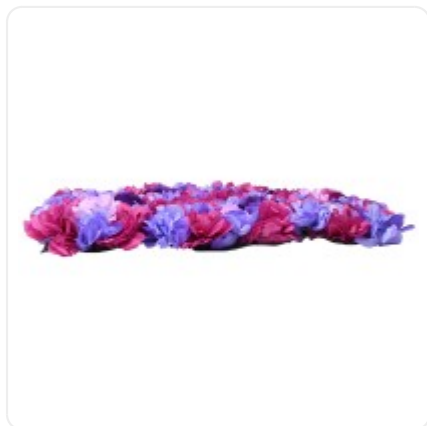

GloboStar® Artificial Garden BANANA STRELITZIA REGINAE 20381 Τεχνητό Διακοσμητικό Φυτό Μπανανιά - Στρελίτσια - Πουλί του Παραδείσου Υ230cm

ΧΑΡΑΚΤΗΡΙΣΤΙΚΑ ΠΡΟΪΟΝΤΟΣ

Τύπος Φυτού / Δέντρου	Μίξ
Ύψος	40εκ
Τρόπος Τοποθέτησης	Επιτοίχιο

BARCODE

FIND ME
ON WEB

ΤΕΧΝΙΚΑ ΔΕΔΟΜΕΝΑ

Τύπος Φυτού / Δέντρου	Μίξ
Ύψος	40εκ
Τρόπος Τοποθέτησης	Επιτοίχιο
Χρώμα Σώματος	Μωβ , Ροζ
Χρωματική Ομοιομορφία	100%
Αίσθηση / Υφή Αληθοφάνειας	Ναι
Υλικό Κατασκευής	Πολυαιθυλένιο PE , Μεταξωτό Ύφασμα
Αντηλιακή Προστασία UV	Ναι
Περιβάλλον Εγκατάστασης	Εσωτερικός & Εξωτερικός Χώρος