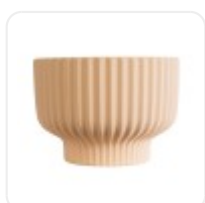

GloboStar® Artificial Garden BANANA STRELITZIA REGINAE 20381 Τεχνητό Διακοσμητικό Φυτό Μπανανιά - Στρελίτσια - Πουλί του Παραδείσου Υ230cm

ΧΑΡΑΚΤΗΡΙΣΤΙΚΑ ΠΡΟΪΟΝΤΟΣ

Σειρά	ΟΑΧΑΧΑ
Ύψος	14.5εκ
Τρόπος Τοποθέτησης	Επιδάπεδο

BARCODE

5 210232014088

FIND ME ON WEB

ΤΕΧΝΙΚΑ ΔΕΔΟΜΕΝΑ

Σειρά	ΟΑΧΑΧΑ
Ύψος	14.5εκ
Τρόπος Τοποθέτησης	Επιδάπεδιο
Χρώμα Σώματος	Ροζ , Μπεζ
Υλικό Κατασκευής	Κεραμικό
Περιβάλλον Εγκατάστασης	Εσωτερικός & Εξωτερικός Χώρος