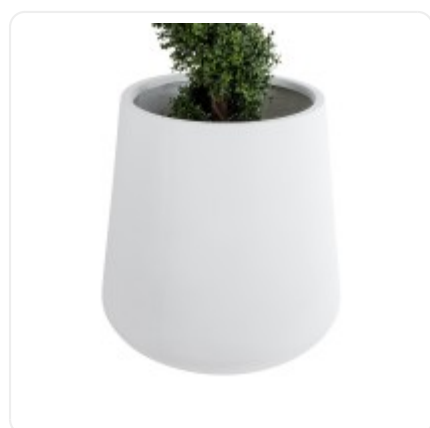

GloboStar® Artificial Garden BANANA STRELITZIA REGINAE 20381 Τεχνητό Διακοσμητικό Φυτό Μπανανιά - Στρελίτσια - Πουλί του Παραδείσου Υ230cm

ΧΑΡΑΚΤΗΡΙΣΤΙΚΑ ΠΡΟΪΟΝΤΟΣ

Σειρά	MISSOURI
Ύψος	70εκ
Τρόπος Τοποθέτησης	Επιδαπέδιο

BARCODE

5 210232016006

FIND ME
ON WEB

ΤΕΧΝΙΚΑ ΔΕΔΟΜΕΝΑ

Σειρά	MISSOURI
Ύψος	70εκ
Τρόπος Τοποθέτησης	Επιδάπεδιο
Χρώμα Σώματος	Λευκό
Υλικό Κατασκευής	Πολυεστέρας , Τσιμέντο
Περιβάλλον Εγκατάστασης	Εσωτερικός & Εξωτερικός Χώρος

ΔΙΑΣΤΑΣΕΙΣ & ΒΑΡΗ

Διαστάσεις Προϊόντος	70 x 70 x 70εκ
Διαστάσεις Γλάστρας	70 x 70 x 70εκ
Βάρος Προϊόντος	29400g
Τύπος Συσκευασίας	Έγχρωμη Ετικέτα GLOBOSTAR®
Ποσότητα ανά Συσκευασία	1τεμ
Ποσότητα ανά Κεντρική Συσκευασία (Κούτα)	1τεμ
Διαστάσεις Συσκευασίας	72 x 72 x 72εκ
Καθαρό Βάρος Προϊόντος μαζί με την Συσκευασία	30920g
Ογκομετρικό Βάρος Προϊόντος μαζί με την Συσκευασία	74650g
Διαστάσεις Κεντρικής Συσκευασίας (Κούτα)	72 x 72 x 72εκ
Καθαρό Βάρος Κεντρικής Συσκευασίας (Κούτα)	30920g
Ογκομετρικό Βάρος Κεντρικής Συσκευασίας (Κούτα)	74649g
Τρόπος Αποστολής	Μόνο με Μεταφορική Εταιρεία (λόγω Μεγάλου Βάρους ή Όγκου)