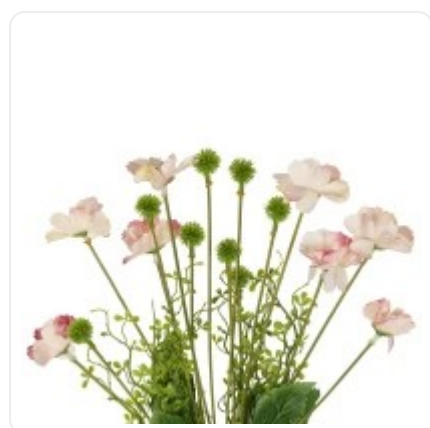

GloboStar® Artificial Garden BANANA STRELITZIA REGINAE 20381 Τεχνητό Διακοσμητικό Φυτό Μπανανιά - Στρελίτσια - Πουλί του Παραδείσου Υ230cm

ΧΑΡΑΚΤΗΡΙΣΤΙΚΑ ΠΡΟΪΟΝΤΟΣ

Σειρά	CANAION
Τύπος Φυτού / Δέντρου	Κάννα
Ύψος	60εκ
Τρόπος Τοποθέτησης	Επιτραπέζιο

BARCODE

5 210232024193

FIND ME
ON WEB

ΤΕΧΝΙΚΑ ΔΕΔΟΜΕΝΑ

Σειρά	CANAION
Τύπος Φυτού / Δέντρου	Κάννα
Ύψος	60εκ
Τρόπος Τοποθέτησης	Επιτραπέζιο
Χρώμα Σώματος	Ροζ, Πράσινο
Χρωματική Ομοιομορφία	100%
Αίσθηση / Υφή Αληθοφάνειας	Ναι
Υλικό Κατασκευής	Μεταξωτό Ύφασμα, Σύρμα
Αντηλιακή Προστασία UV	Όχι
Περιβάλλον Εγκατάστασης	Εσωτερικός Χώρος