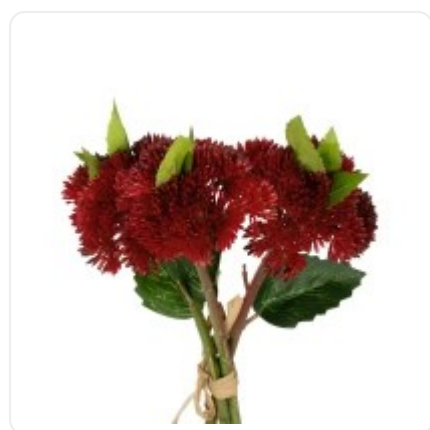

GloboStar® Artificial Garden BANANA STRELITZIA REGINAE 20381 Τεχνητό Διακοσμητικό Φυτό Μπανανιά - Στρελίτσια - Πουλί του Παραδείσου Υ230cm

ΧΑΡΑΚΤΗΡΙΣΤΙΚΑ ΠΡΟΪΟΝΤΟΣ

Σειρά	SEDUM
Τύπος Φυτού / Δέντρου	Σέδο
Ύψος	30εκ
Τρόπος Τοποθέτησης	Επιτραπέζιο

BARCODE

5 210 2320 24414

FIND ME
ON WEB

ΤΕΧΝΙΚΑ ΔΕΔΟΜΕΝΑ

Σειρά	SEDUM
Τύπος Φυτού / Δέντρου	Σέδο
Ύψος	30εκ
Τρόπος Τοποθέτησης	Επιτραπέζιο
Χρώμα Σώματος	Κόκκινο , Πράσινο
Χρωματική Ομοιομορφία	100%
Αίσθηση / Υφή Αληθοφάνειας	Ναι
Υλικό Κατασκευής	Μεταξωτό Ύφασμα , Σύρμα
Αντηλιακή Προστασία UV	Όχι
Περιβάλλον Εγκατάστασης	Εσωτερικός Χώρος