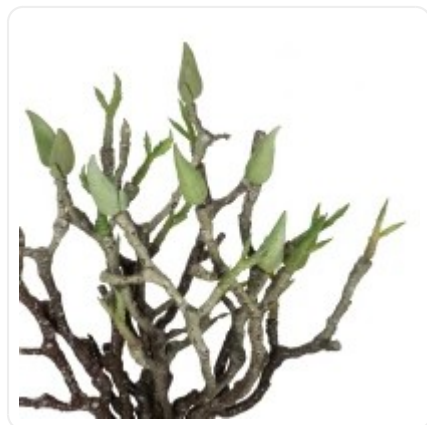

GloboStar® Artificial Garden BANANA STRELITZIA REGINAE 20381 Τεχνητό Διακοσμητικό Φυτό Μπανανιά - Στρελίτσια - Πουλί του Παραδείσου Υ230cm

ΧΑΡΑΚΤΗΡΙΣΤΙΚΑ ΠΡΟΪΟΝΤΟΣ

Σειρά	ORCHID
Τύπος Φυτού / Δέντρου	Ορχιδέα
Ύψος	34εκ
Τρόπος Τοποθέτησης	Επιτραπέζιο

BARCODE

FIND ME
ON WEB

ΤΕΧΝΙΚΑ ΔΕΔΟΜΕΝΑ

Σειρά	ORCHID
Τύπος Φυτού / Δέντρου	Ορχιδέα
Ύψος	34εκ
Τρόπος Τοποθέτησης	Επιτραπέζιο
Χρώμα Σώματος	Πράσινο , Καφέ
Χρωματική Ομοιομορφία	100%
Αίσθηση / Υφή Αληθοφάνειας	Ναι
Υλικό Κατασκευής	Πολυαιθυλένιο PE , Σύρμα
Αντηλιακή Προστασία UV	Όχι
Περιβάλλον Εγκατάστασης	Εσωτερικός Χώρος