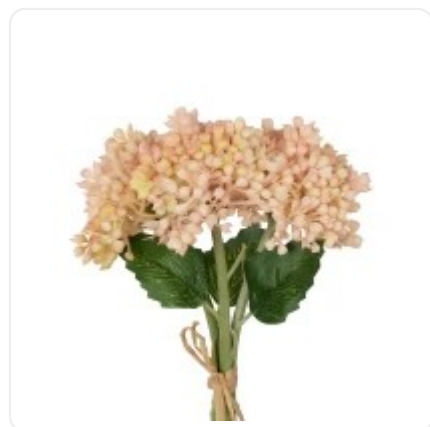

GloboStar® Artificial Garden BANANA STRELITZIA REGINAE 20381 Τεχνητό Διακοσμητικό Φυτό Μπανανιά - Στρελίτσια - Πουλί του Παραδείσου Υ230cm

## ΧΑΡΑΚΤΗΡΙΣΤΙΚΑ ΠΡΟΪΟΝΤΟΣ

Σειρά	HYACINTH
Τύπος Φυτού / Δέντρου	Υάκυνθος
Ύψος	30εκ
Τρόπος Τοποθέτησης	Επιτραπέζιο

## ΤΕΧΝΙΚΑ ΔΕΔΟΜΕΝΑ

Σειρά	HYACINTH
Τύπος Φυτού / Δέντρου	Υάκυνθος
Ύψος	30εκ
Τρόπος Τοποθέτησης	Επιτραπέζιο
Χρώμα Σώματος	Ροζ, Πράσινο
Χρωματική Ομοιομορφία	100%
Αίσθηση / Υφή Αληθοφάνειας	Ναι
Υλικό Κατασκευής	Μεταξωτό Ύφασμα, Σύρμα
Αντηλιακή Προστασία UV	Όχι
Περιβάλλον Εγκατάστασης	Εσωτερικός Χώρος