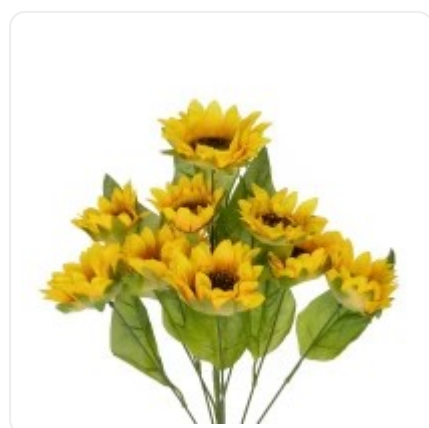

GloboStar® Artificial Garden BANANA STRELITZIA REGINAE 20381 Τεχνητό Διακοσμητικό Φυτό Μπανανιά - Στρελίτσια - Πουλί του Παραδείσου Υ230cm

ΧΑΡΑΚΤΗΡΙΣΤΙΚΑ ΠΡΟΪΟΝΤΟΣ

Σειρά	SUNFLOWER
Τύπος Φυτού / Δέντρου	Ηλιοτρόπιο
Ύψος	49εκ
Τρόπος Τοποθέτησης	Επιτραπέζιο

BARCODE

5 210 232 0 247 59

FIND ME
ON WEB

ΤΕΧΝΙΚΑ ΔΕΔΟΜΕΝΑ

Σειρά	SUNFLOWER
Τύπος Φυτού / Δέντρου	Ηλιοτρόπιο
Ύψος	49εκ
Τρόπος Τοποθέτησης	Επιτραπέζιο
Χρώμα Σώματος	Πράσινο , Κίτρινο
Χρωματική Ομοιομορφία	100%
Αίσθηση / Υφή Αληθοφάνειας	Ναι
Υλικό Κατασκευής	Πολυαιθυλένιο PE , Σύρμα
Αντηλιακή Προστασία UV	Όχι
Περιβάλλον Εγκατάστασης	Εσωτερικός Χώρος