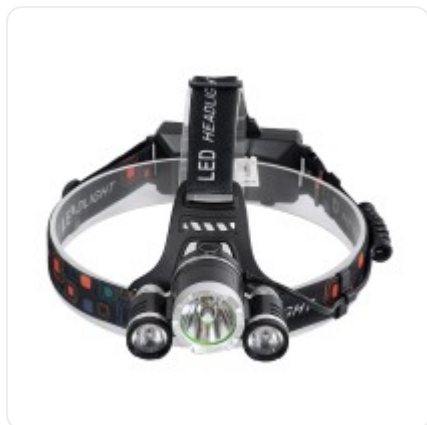

GloboStar® 69926 Φορητός Φακός Κεφαλής Επαναφορτιζόμενος LED Luminus 1 x CREE XM-L2 T6 & 2 XPE LED CHIP x 30W 3000lm 60° Μοιρών με 2 x 18650 Μπαταρία 4400mAh USB 2.0 - 4 Modes - Αδιάβροχο IP54 Ψυχρό Λευκό 6000K M7.5 x Π7 x Υ6cm

ΧΑΡΑΚΤΗΡΙΣΤΙΚΑ ΠΡΟΪΟΝΤΟΣ

Ισχύς	30W
Ωφέλιμη Φωτεινή Ροή	3000lm
Απόδοση Φωτεινής Ροής	100lm/W
Θερμοκρασία Χρώματος	Ψυχρό Λευκό 6000K
Γωνία Δέσμης	60°
Δυνατότητες & Λειτουργίες	Επαναφορτιζόμενο
Βαθμός Προστασίας	IP54

BARCODE

5210232003358

FIND ME
ON WEB

ΤΕΧΝΙΚΑ ΔΕΔΟΜΕΝΑ

Χρώμα Σώματος	Μαύρο , Ασημί
Ισχύς	30W
Ωφέλιμη Φωτεινή Ροή	3000lm
Απόδοση Φωτεινής Ροής	100lm/W
Θερμοκρασία Χρώματος	Ψυχρό Λευκό 6000K
Δείκτης Απόδοσης Χρωμάτων CRI/RA	≥80CRI/RA
Γωνία Δέσμης	60°
Δυνατότητες & Λειτουργίες	Επαναφορτιζόμενο
Υλικό Κατασκευής	Αλουμίνιο
Βαθμός Προστασίας	IP54
Εύρος Θερμοκρασίας Λειτουργίας	-20...+40 °C
Ονομαστική Διάρκεια Ζωής	≥25000 Ώρες
Αριθμός Κύκλων Εναλλαγής	≥50000 Κύκλοι On/Off
Χρόνος Έναυσης 100%	Άμεση Εκκίνηση <0.5 s
Υλικό Κατασκευής	Αλουμίνιο