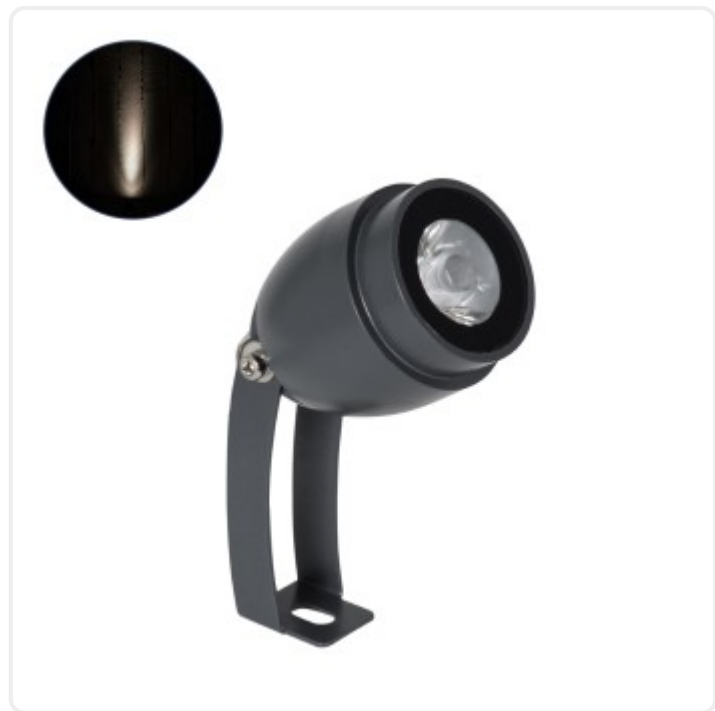

GLOBOSTAR® TREEGAL 90462 Φωτιστικό Σποτ για Φυτά - Δέντρα με Βάση Μπετού & Κορμού LED 3W 345lm 15° DC 24V Αδιάβροχο IP67 Φυσικό Λευκό 4500K Dimmable - Bridgelux SMD Chip - Γκρι Ανθρακί - M5 x Π5 x Υ14.7cm - 3 Χρόνια Εγγύηση

ΧΑΡΑΚΤΗΡΙΣΤΙΚΑ ΠΡΟΪΟΝΤΟΣ

Τάση Λειτουργίας	DC 24V
Ισχύς	3W
Ωφέλιμη Φωτεινή Ροή	345lm
Απόδοση Φωτεινής Ροής	115lm/W
Θερμοκρασία Χρώματος	Φυσικό Λευκό 4500K
Γωνία Δέσμης	15°
Ρυθμιζόμενη Ένταση	Ντιμαριζόμενο
Βαθμός Προστασίας	IP67

BARCODE

FIND ME
ON WEB

ΤΕΧΝΙΚΑ ΔΕΔΟΜΕΝΑ

Χρώμα Σώματος	Γκρι
Τάση Λειτουργίας	DC 24V
Ισχύς	3W
Ισοδύναμη Ισχύς	30W
Ωφέλιμη Φωτεινή Ροή	345lm
Απόδοση Φωτεινής Ροής	115lm/W
Θερμοκρασία Χρώματος	Φυσικό Λευκό 4500K
Δείκτης Απόδοσης Χρωμάτων CRI/RA	≥80CRI/RA
Γωνία Δέσμης	15°
Τύπος LED	BRIDGELUX SMD
Υλικό Κατασκευής	Αλουμίνιο
Ρυθμιζόμενη Ένταση	Ντιμαριζόμενο
Βαθμός Προστασίας	IP67
Εύρος Θερμοκρασίας Λειτουργίας	-20...+40 °C
Ονομαστική Διάρκεια Ζωής	≥35000 Ώρες
Αριθμός Κύκλων Εναλλαγής	≥50000 Κύκλοι On/Off
Χρόνος Έναυσης 100%	Άμεση Εκκίνηση <0.5 s
Υλικό Κατασκευής	Αλουμίνιο