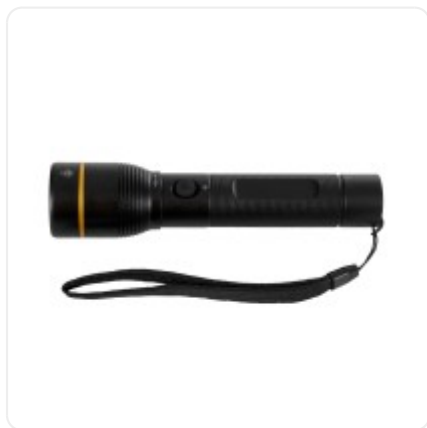

GloboStar® 69937 Φορητός Φακός Χειρός LED Osram 20W με Επαναφορτιζόμενη Μπαταρία 2200mAh & Καλώδιο Φόρτισης USB - Ψυχρό Λευκό 6000K - Φ3.5 x Υ15cm

ΧΑΡΑΚΤΗΡΙΣΤΙΚΑ ΠΡΟΪΟΝΤΟΣ

Ισχύς	20W
Ωφέλιμη Φωτεινή Ροή	1600lm
Απόδοση Φωτεινής Ροής	80lm/W
Θερμοκρασία Χρώματος	Ψυχρό Λευκό 6000K
Γωνία Δέσμης	30°
Δυνατότητες & Λειτουργίες	Επαναφορτιζόμενο , Φορτιστής USB
Βαθμός Προστασίας	IP54

BARCODE

5210232014002

FIND ME
ON WEB

ΤΕΧΝΙΚΑ ΔΕΔΟΜΕΝΑ

Χρώμα Σώματος	Χρυσό , Μαύρο
Ισχύς	20W
Ωφέλιμη Φωτεινή Ροή	1600lm
Απόδοση Φωτεινής Ροής	80lm/W
Θερμοκρασία Χρώματος	Ψυχρό Λευκό 6000K
Δείκτης Απόδοσης Χρωμάτων CRI/RA	≥80CRI/RA
Γωνία Δέσμης	30°
Δυνατότητες & Λειτουργίες	Επαναφορτιζόμενο , Φορτιστής USB
Υλικό Κατασκευής	Θερμοπλαστικό
Βαθμός Προστασίας	IP54
Εύρος Θερμοκρασίας Λειτουργίας	-20...+40 °C
Ονομαστική Διάρκεια Ζωής	≥25000 Ώρες
Αριθμός Κύκλων Εναλλαγής	≥50000 Κύκλοι On/Off
Χρόνος Έναυσης 100%	Άμεση Εκκίνηση <0.5 s
Υλικό Κατασκευής	Θερμοπλαστικό

ΔΙΑΣΤΑΣΕΙΣ & ΒΑΡΗ

Διαστάσεις Προϊόντος	3.5 x 3.5 x 15εκ
Βάρος Προϊόντος	180g
Τύπος Συσκευασίας	Έγχρωμη Ετικέτα GLOBOSTAR®
Ποσότητα ανά Συσκευασία	1τεμ
Ποσότητα ανά Κεντρική Συσκευασία (Κούτα)	100τεμ
Διαστάσεις Συσκευασίας	4.5 x 4.5 x 16.5εκ
Καθαρό Βάρος Προϊόντος μαζί με την Συσκευασία	223g
Ογκομετρικό Βάρος Προϊόντος μαζί με την Συσκευασία	66.825g
Διαστάσεις Κεντρικής Συσκευασίας (Κούτα)	64 x 25 x 77εκ
Καθαρό Βάρος Κεντρικής Συσκευασίας (Κούτα)	18000g
Ογκομετρικό Βάρος Κεντρικής Συσκευασίας (Κούτα)	24640g
Τρόπος Αποστολής	Με Οποιοδήποτε (Ταχυμεταφορική ή Μεταφορική Εταιρεία)