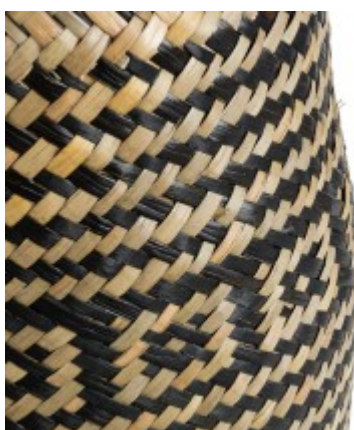

GloboStar® Artificial Garden BANANA STRELITZIA REGINAE 20381 Τεχνητό Διακοσμητικό Φυτό Μπανανιά - Στρελίτσια - Πουλί του Παραδείσου Υ230cm

INDOOR & OUTDOOR

D: 0,18M

H: 0,22M

ΧΑΡΑΚΤΗΡΙΣΤΙΚΑ ΠΡΟΪΟΝΤΟΣ

Σειρά	INDIANA
Ύψος	22εκ
Τρόπος Τοποθέτησης	Επιδάπεδο

BARCODE

5210232014910

FIND ME
ON WEB

ΤΕΧΝΙΚΑ ΔΕΔΟΜΕΝΑ

Σειρά	INDIANA
Ύψος	22εκ
Τρόπος Τοποθέτησης	Επιδάπεδιο
Χρώμα Σώματος	Καφέ , Μαύρο
Χρωματική Ομοιομορφία	100%
Αίσθηση / Υφή Αληθοφάνειας	Ναι
Υλικό Κατασκευής	Φύκι
Περιβάλλον Εγκατάστασης	Εσωτερικός & Εξωτερικός Χώρος