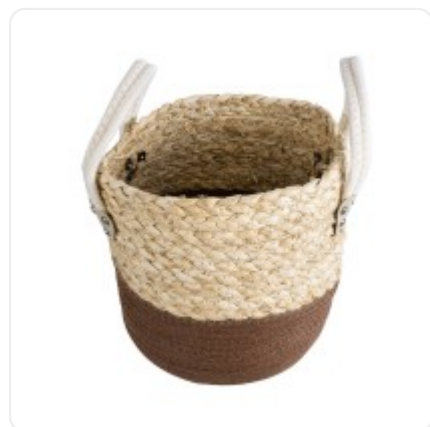

GloboStar® Artificial Garden BANANA STRELITZIA REGINAE 20381 Τεχνητό Διακοσμητικό Φυτό Μπανανιά - Στρελίτσια - Πουλί του Παραδείσου Υ230cm

INDOOR & OUTDOOR

D: 0,23M

H: 0,23M

ΧΑΡΑΚΤΗΡΙΣΤΙΚΑ ΠΡΟΪΟΝΤΟΣ

Σειρά	CAROLINA
Ύψος	23εκ
Τρόπος Τοποθέτησης	Επίδαπεδο

BARCODE

5210232014859

FIND ME ON WEB

ΤΕΧΝΙΚΑ ΔΕΔΟΜΕΝΑ

Σειρά	CAROLINA
Ύψος	23εκ
Τρόπος Τοποθέτησης	Επιδάπεδιο
Χρώμα Σώματος	Μπεζ , Καφέ
Χρωματική Ομοιομορφία	100%
Αίσθηση / Υφή Αληθοφάνειας	Ναι
Υλικό Κατασκευής	Φύλλο Καλαμποκιού , Βαμβακερό Σχοινί
Περιβάλλον Εγκατάστασης	Εσωτερικός & Εξωτερικός Χώρος

ΔΙΑΣΤΑΣΕΙΣ & ΒΑΡΗ

Διαστάσεις Προϊόντος	23 x 23 x 23εκ
Βάρος Προϊόντος	400g
Τύπος Συσκευασίας	Έγχρωμη Ετικέτα GLOBOSTAR®
Ποσότητα ανά Συσκευασία	1τεμ
Ποσότητα ανά Κεντρική Συσκευασία (Κούτα)	21τεμ
Διαστάσεις Συσκευασίας	24 x 24 x 24εκ
Καθαρό Βάρος Προϊόντος μαζί με την Συσκευασία	460g
Ογκομετρικό Βάρος Προϊόντος μαζί με την Συσκευασία	2760g
Διαστάσεις Κεντρικής Συσκευασίας (Κούτα)	80 x 53 x 57εκ
Καθαρό Βάρος Κεντρικής Συσκευασίας (Κούτα)	9660g
Ογκομετρικό Βάρος Κεντρικής Συσκευασίας (Κούτα)	48336g
Τρόπος Αποστολής	Με Οποιοδήποτε (Ταχυμεταφορική ή Μεταφορική Εταιρεία)