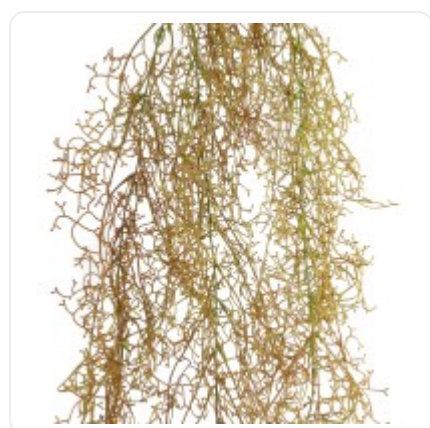

GloboStar® Artificial Garden BANANA STRELITZIA REGINAE 20381 Τεχνητό Διακοσμητικό Φυτό Μπανανιά - Στρελίτσια - Πουλί του Παραδείσου Υ230cm

ΧΑΡΑΚΤΗΡΙΣΤΙΚΑ ΠΡΟΪΟΝΤΟΣ

Σειρά	HANGING AIR GRASS
Τύπος Φυτού / Δέντρου	Γρασίδι
Ύψος	91εκ
Τρόπος Τοποθέτησης	Κρεμαστό

BARCODE

5 210232017232

FIND ME
ON WEB

ΤΕΧΝΙΚΑ ΔΕΔΟΜΕΝΑ

Σειρά	HANGING AIR GRASS
Τύπος Φυτού / Δέντρου	Γρασίδι
Ύψος	91εκ
Τρόπος Τοποθέτησης	Κρεμαστό
Χρώμα Σώματος	Πράσινο , Καφέ
Χρωματική Ομοιομορφία	100%
Αίσθηση / Υφή Αληθοφάνειας	Ναι
Υλικό Κατασκευής	Πολυαιθυλένιο PE
Αντηλιακή Προστασία UV	Όχι
Περιβάλλον Εγκατάστασης	Εσωτερικός Χώρος