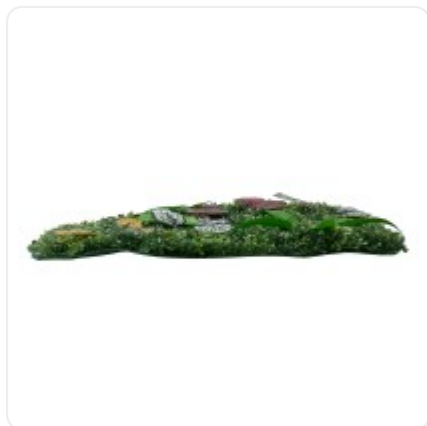

GloboStar® Artificial Garden BANANA STRELITZIA REGINAE 20381 Τεχνητό Διακοσμητικό Φυτό Μπανανιά - Στρελίτσια - Πουλί του Παραδείσου Υ230cm

ΧΑΡΑΚΤΗΡΙΣΤΙΚΑ ΠΡΟΪΟΝΤΟΣ

Σειρά	Πυξάρι
Τύπος Φυτού / Δέντρου	Μίξ
Ύψος	7εκ
Τρόπος Τοποθέτησης	Επιτοίχιο

BARCODE

FIND ME
ON WEB

ΤΕΧΝΙΚΑ ΔΕΔΟΜΕΝΑ

Σειρά	Πυξάρι
Τύπος Φυτού / Δέντρου	Μίξ
Ύψος	7εκ
Τρόπος Τοποθέτησης	Επιτοίχιο
Χρώμα Σώματος	Πολύχρωμο
Χρωματική Ομοιομορφία	100%
Αίσθηση / Υφή Αληθοφάνειας	Ναι
Υλικό Κατασκευής	Πολυαιθυλένιο PE
Αντηλιακή Προστασία UV	Όχι
Περιβάλλον Εγκατάστασης	Εσωτερικός & Εξωτερικός Χώρος

ΔΙΑΣΤΑΣΕΙΣ & ΒΑΡΗ

Διαστάσεις Προϊόντος	60 x 40 x 7εκ
Βάρος Προϊόντος	450g
Τύπος Συσκευασίας	Έγχρωμη Ετικέτα GLOBOSTAR®
Ποσότητα ανά Συσκευασία	1τεμ
Ποσότητα ανά Κεντρική Συσκευασία (Κούτα)	25τεμ
Διαστάσεις Συσκευασίας	40 x 16 x 16εκ
Καθαρό Βάρος Προϊόντος μαζί με την Συσκευασία	470g
Ογκομετρικό Βάρος Προϊόντος μαζί με την Συσκευασία	2048g
Διαστάσεις Κεντρικής Συσκευασίας (Κούτα)	61 x 41 x 61εκ
Καθαρό Βάρος Κεντρικής Συσκευασίας (Κούτα)	11750g
Ογκομετρικό Βάρος Κεντρικής Συσκευασίας (Κούτα)	30512g
Τρόπος Αποστολής	Με Οποιοδήποτε (Ταχυμεταφορική ή Μεταφορική Εταιρεία)