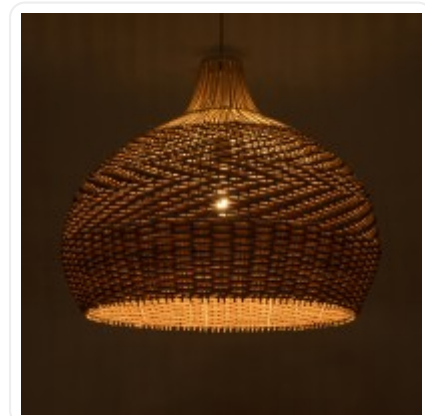

GLOBOSTAR® PANAMA 01953 Βοho Κρεμαστό Φωτιστικό Οροφής με Ντουί 1 x E27 AC 220-240V IP20 - Μπεζ & Καφέ - Μ60 x Π60 x Υ60cm

ΧΑΡΑΚΤΗΡΙΣΤΙΚΑ ΠΡΟΪΟΝΤΟΣ

Σειρά	PANAMA
Ύφος	Boho
Τύπος Φωτισμού	Με Λαμπτήρα (Δεν περιλαμβάνεται)
Τρόπος Τοποθέτησης	Κρεμαστό

BARCODE

FIND ME
ON WEB

ΤΕΧΝΙΚΑ ΔΕΔΟΜΕΝΑ

Σειρά	PANAMA
Είδος	Μονόφωτο
Χρώμα Σώματος	Μπεζ, Καφέ
Υλικό Κατασκευής	Ξύλο
Ύφος	Boho
Τύπος Φωτισμού	Με Λαμπτήρα (Δεν περιλαμβάνεται)
Ντουί	E27
Ποσότητα Ντουί	1
Προτεινόμενος Τύπος Λάμπας	A60
Τρόπος Τοποθέτησης	Κρεμαστό
Μέγεθος	60εκ
Τάση Λειτουργίας	AC 220-240V
Προσοχή	Ο Λαμπτήρας δεν Περιλαμβάνεται στη Συσκευασία
Βαθμός Προστασίας	IP20