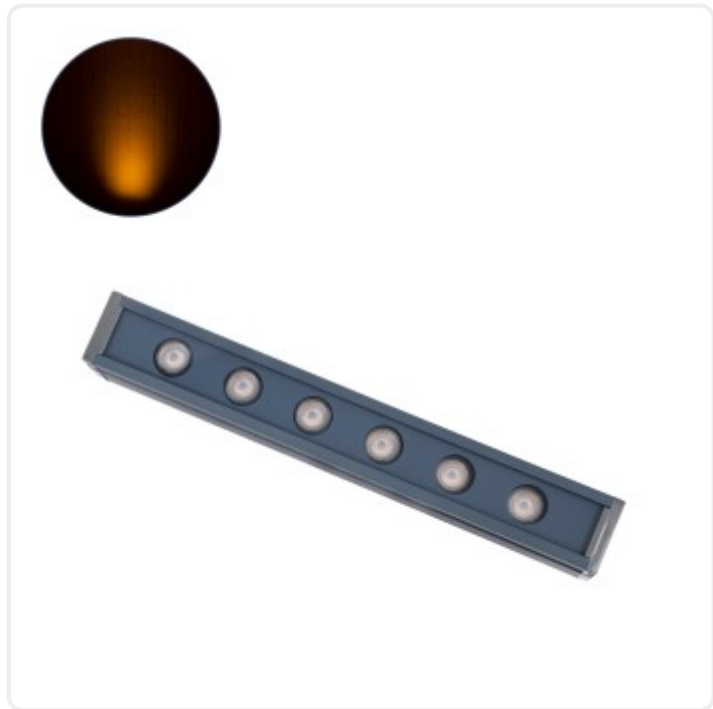

GLOBOSTAR® WASHERMARGO 90178 Μπάρα Φωτισμού Wall Washer LED 6W 630lm 30° DC 24V Αδιάβροχο IP65 Ultra Θερμό Λευκό 2200K Dimmable - Bridgelux SMD Chip - Γκρι Ανθρακί - M30 x Π4 x Υ5cm - 3 Χρόνια Εγγύηση

## ΧΑΡΑΚΤΗΡΙΣΤΙΚΑ ΠΡΟΪΟΝΤΟΣ

Σειρά	WASHERMARGO
Τάση Λειτουργίας	DC 24V
Ισχύς	6W
Ωφέλιμη Φωτεινή Ροή	630lm
Απόδοση Φωτεινής Ροής	105lm/W
Θερμοκρασία Χρώματος	Ultra Θερμό Λευκό 2200K
Γωνία Δέσμης	30°
Ρυθμιζόμενη Ένταση	Ντιμαριζόμενο
Βαθμός Προστασίας	IP65

## ΤΕΧΝΙΚΑ ΔΕΔΟΜΕΝΑ

Σειρά	WASHERMARGO
Χρώμα Σώματος	Γκρι
Τάση Λειτουργίας	DC 24V
Ισχύς	6W
Ισοδύναμη Ισχύς	30W
Ωφέλιμη Φωτεινή Ροή	630lm
Απόδοση Φωτεινής Ροής	105lm/W
Θερμοκρασία Χρώματος	Ultra Θερμό Λευκό 2200K
Δείκτης Απόδοσης Χρωμάτων CRI/RA	≥80CRI/RA
Γωνία Δέσμης	30°
Τύπος LED	BRIDGELUX SMD
Υλικό Κατασκευής	Αλουμίνιο
Ρυθμιζόμενη Ένταση	Ντιμαριζόμενο
Βαθμός Προστασίας	IP65
Εύρος Θερμοκρασίας Λειτουργίας	-20...+40 °C
Ονομαστική Διάρκεια Ζωής	≥35000 Ώρες
Αριθμός Κύκλων Εναλλαγής	≥50000 Κύκλοι On/Off
Χρόνος Έναυσης 100%	Άμεση Εκκίνηση <0.5 s
Υλικό Κατασκευής	Αλουμίνιο