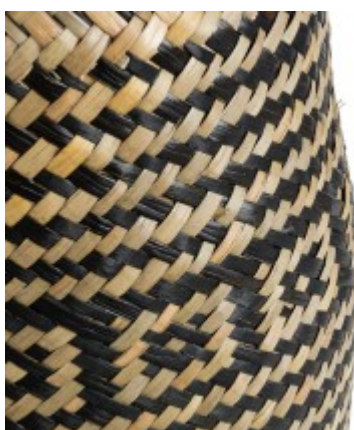

GloboStar® Artificial Garden BANANA STRELITZIA REGINAE 20381 Τεχνητό Διακοσμητικό Φυτό Μπανανιά - Στρελίτσια - Πουλί του Παραδείσου Υ230cm

INDOOR & OUTDOOR

D: 0,18M

H: 0,22M

ΧΑΡΑΚΤΗΡΙΣΤΙΚΑ ΠΡΟΪΟΝΤΟΣ

Σειρά	INDIANA
Ύψος	22εκ
Τρόπος Τοποθέτησης	Επιδάπεδο

BARCODE

5210232014910

FIND ME  
ON WEB

ΤΕΧΝΙΚΑ ΔΕΔΟΜΕΝΑ

Σειρά	INDIANA
Ύψος	22εκ
Τρόπος Τοποθέτησης	Επιδάπεδιο
Χρώμα Σώματος	Καφέ , Μαύρο
Χρωματική Ομοιομορφία	100%
Αίσθηση / Υφή Αληθοφάνειας	Ναι
Υλικό Κατασκευής	Φύκι
Περιβάλλον Εγκατάστασης	Εσωτερικός & Εξωτερικός Χώρος

## ΔΙΑΣΤΑΣΕΙΣ &amp; ΒΑΡΗ

Διαστάσεις Προϊόντος	18 x 18 x 22εκ
Βάρος Προϊόντος	110g
Τύπος Συσκευασίας	Έγχρωμη Ετικέτα GLOBOSTAR®
Ποσότητα ανά Συσκευασία	1τεμ
Ποσότητα ανά Κεντρική Συσκευασία (Κούτα)	32τεμ
Διαστάσεις Συσκευασίας	20 x 20 x 24εκ
Καθαρό Βάρος Προϊόντος μαζί με την Συσκευασία	250g
Ογκομετρικό Βάρος Προϊόντος μαζί με την Συσκευασία	1920g
Διαστάσεις Κεντρικής Συσκευασίας (Κούτα)	80 x 53 x 57εκ
Καθαρό Βάρος Κεντρικής Συσκευασίας (Κούτα)	8000g
Ογκομετρικό Βάρος Κεντρικής Συσκευασίας (Κούτα)	48336g
Τρόπος Αποστολής	Με Οποιοδήποτε (Ταχυμεταφορική ή Μεταφορική Εταιρεία)