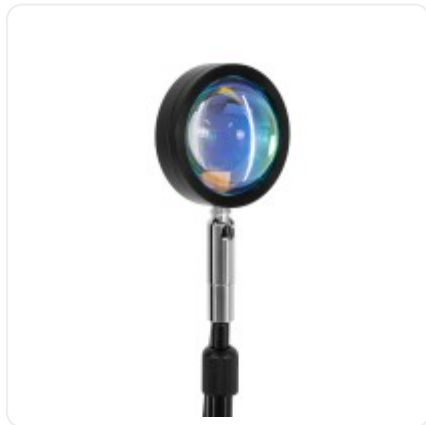

GloboStar® 00821 Μοντέρνο Minimal Επιδαπέδιο Φωτιστικό Μεταλλικό Μονόφωτο LED 12W DC 5V με Projector LENS Ειδικού Εφέ & Καλώδιο Τροφοδοσίας USB Rotation Head 180° RAINBOW GREEN

## ΧΑΡΑΚΤΗΡΙΣΤΙΚΑ ΠΡΟΪΟΝΤΟΣ

Σειρά	RAINBOW
Ύφος	Μοντέρνο
Τύπος Φωτισμού	Ενσωματωμένο LED
Τρόπος Τοποθέτησης	Επιδαπέδιο

BARCODE

FIND ME  
ON WEB

## ΤΕΧΝΙΚΑ ΔΕΔΟΜΕΝΑ

Σειρά	RAINBOW
Είδος	Μονόφωτο
Χρώμα Σώματος	Μαύρο , Ασημί
Υλικό Κατασκευής	Μέταλλο
Ύφος	Μοντέρνο
Τύπος Φωτισμού	Ενσωματωμένο LED
Τρόπος Τοποθέτησης	Επιδάπεδιο
Τάση Λειτουργίας	DC 5V
Ρυθμιζόμενη Ένταση	Μη Ντιμαριζόμενο
Ισχύς	12W
Ισοδύναμη Ισχύς	120W
Ωφέλιμη Φωτεινή Ροή	600lm
Απόδοση Φωτεινής Ροής	50lm/W
Θερμοκρασία Χρώματος	Πράσινο
Δείκτης Απόδοσης Χρωμάτων CRI/RA	≥60CRI/RA
Γωνία Δέσμης	180°
Τύπος LED	SMD
Δυνατότητες & Λειτουργίες	Φορτιστής USB
Βαθμός Προστασίας	IP20
Εύρος Θερμοκρασίας Λειτουργίας	-20...+40 °C
Ονομαστική Διάρκεια Ζωής	≥25000 Ώρες
Αριθμός Κύκλων Εναλλαγής	≥50000 Κύκλοι On/Off
Χρόνος Έναυσης 100%	Άμεση Εκκίνηση <0.5 s

## ΔΙΑΣΤΑΣΕΙΣ &amp; ΒΑΡΗ

Διαστάσεις Προϊόντος	15 x 15 x 94εκ
Μήκος Ανάρτησης	180εκ
Βάρος Προϊόντος	1173g
Τύπος Συσκευασίας	Έγχρωμη Ετικέτα GLOBOSTAR®
Ποσότητα ανά Συσκευασία	1τεμ
Ποσότητα ανά Κεντρική Συσκευασία (Κούτα)	10τεμ
Διαστάσεις Συσκευασίας	17.5 x 7.5 x 82εκ
Καθαρό Βάρος Προϊόντος μαζί με την Συσκευασία	1300g
Ογκομετρικό Βάρος Προϊόντος μαζί με την Συσκευασία	2150g
Διαστάσεις Κεντρικής Συσκευασίας (Κούτα)	87.5 x 36 x 40εκ
Καθαρό Βάρος Κεντρικής Συσκευασίας (Κούτα)	14360g
Ογκομετρικό Βάρος Κεντρικής Συσκευασίας (Κούτα)	25200g
Τρόπος Αποστολής	Με Οποιοδήποτε (Ταχυμεταφορική ή Μεταφορική Εταιρεία)