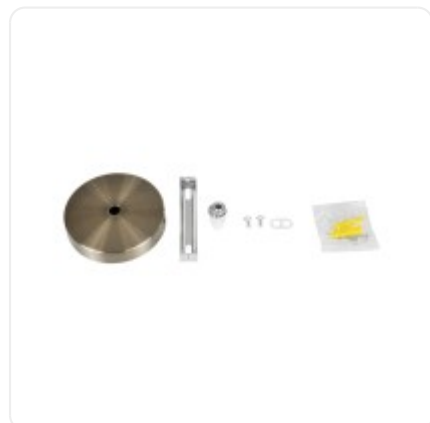

GloboStar® DIY 77505 Επιτοίχια Στρογγυλή Ροζέτα - Βάση για 1 Κρεμαστό Φωτιστικό - Φ10 x Υ2cm - Αντικέ Μπρονζέ - Μεταλλικό - 5 Χρόνια Εγγύηση

ΧΑΡΑΚΤΗΡΙΣΤΙΚΑ ΠΡΟΪΟΝΤΟΣ

Σειρά

DIY

BARCODE

FIND ME
ON WEB

ΤΕΧΝΙΚΑ ΔΕΔΟΜΕΝΑ

Σειρά	DIY
Χρώμα Σώματος	Μπρούτζινο
Υλικό Κατασκευής	Μέταλλο

ΔΙΑΣΤΑΣΕΙΣ & ΒΑΡΗ

Διαστάσεις Προϊόντος	10 x 10 x 2εκ
Βάρος Προϊόντος	63g
Τύπος Συσκευασίας	Έγχρωμη Ετικέτα GLOBOSTAR®
Ποσότητα ανά Συσκευασία	1τεμ
Ποσότητα ανά Κεντρική Συσκευασία (Κούτα)	72τεμ
Διαστάσεις Συσκευασίας	15 x 15 x 2εκ
Καθαρό Βάρος Προϊόντος μαζί με την Συσκευασία	72g
Ογκομετρικό Βάρος Προϊόντος μαζί με την Συσκευασία	90g
Διαστάσεις Κεντρικής Συσκευασίας (Κούτα)	32 x 22 x 23.5εκ
Καθαρό Βάρος Κεντρικής Συσκευασίας (Κούτα)	5184g
Ογκομετρικό Βάρος Κεντρικής Συσκευασίας (Κούτα)	3308g
Τρόπος Αποστολής	Με Οποιοδήποτε (Ταχυμεταφορική ή Μεταφορική Εταιρεία)