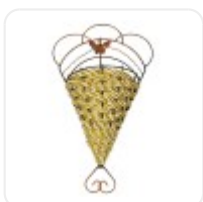

GloboStar® Artificial Garden BANANA STRELITZIA REGINAE 20381 Τεχνητό Διακοσμητικό Φυτό Μπανανιά - Στρελίτσια - Πουλί του Παραδείσου Υ230cm

ΧΑΡΑΚΤΗΡΙΣΤΙΚΑ ΠΡΟΪΟΝΤΟΣ

Ύψος	29εκ
Τρόπος Τοποθέτησης	Επιτοίχιο

BARCODE

FIND ME
ON WEB

ΤΕΧΝΙΚΑ ΔΕΔΟΜΕΝΑ

Ύψος	29εκ
Τρόπος Τοποθέτησης	Επιτοίχιο
Χρώμα Σώματος	Χάλκινο , Χρυσό
Χρωματική Ομοιομορφία	100%
Αίσθηση / Υφή Αληθοφάνειας	Ναι
Υλικό Κατασκευής	Μέταλλο , Βαμβακερό Σχοινί
Περιβάλλον Εγκατάστασης	Εσωτερικός & Εξωτερικός Χώρος

ΔΙΑΣΤΑΣΕΙΣ & ΒΑΡΗ

Διαστάσεις Προϊόντος	16.5 x 6.5 x 29εκ
Βάρος Προϊόντος	45.3g
Τύπος Συσκευασίας	Έγχρωμη Ετικέτα GLOBOSTAR®
Ποσότητα ανά Συσκευασία	1τεμ
Ποσότητα ανά Κεντρική Συσκευασία (Κούτα)	15τεμ
Διαστάσεις Συσκευασίας	18 x 6.7 x 30εκ
Καθαρό Βάρος Προϊόντος μαζί με την Συσκευασία	50g
Ογκομετρικό Βάρος Προϊόντος μαζί με την Συσκευασία	720g
Διαστάσεις Κεντρικής Συσκευασίας (Κούτα)	42.5 x 21.7 x 25.7εκ
Καθαρό Βάρος Κεντρικής Συσκευασίας (Κούτα)	2000g
Ογκομετρικό Βάρος Κεντρικής Συσκευασίας (Κούτα)	47000g
Τρόπος Αποστολής	Με Οποιοδήποτε (Ταχυμεταφορική ή Μεταφορική Εταιρεία)