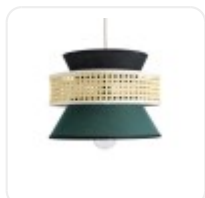

GLOBOSTAR® SAIGE 01915 Βοho Κρεμαστό Φωτιστικό Οροφής με Ντουί 1 x E27 AC 220-240V IP20 - Πολύχρωμο - M30 x Π30 x Υ22cm

ΧΑΡΑΚΤΗΡΙΣΤΙΚΑ ΠΡΟΪΟΝΤΟΣ

Σειρά	SAIGE
Ύφος	Boho
Τύπος Φωτισμού	Με Λαμπτήρα (Δεν περιλαμβάνεται)
Τρόπος Τοποθέτησης	Κρεμαστό

BARCODE

FIND ME
ON WEB

ΤΕΧΝΙΚΑ ΔΕΔΟΜΕΝΑ

Σειρά	SAIGE
Είδος	Μονόφωτο
Χρώμα Σώματος	Πολύχρωμο
Υλικό Κατασκευής	Ύφασμα , Ρατάν
Ύφος	Boho
Τύπος Φωτισμού	Με Λαμπτήρα (Δεν περιλαμβάνεται)
Ντουί	E27
Ποσότητα Ντουί	1
Προτεινόμενος Τύπος Λάμπας	ST64
Τρόπος Τοποθέτησης	Κρεμαστό
Μέγεθος	30εκ
Τάση Λειτουργίας	AC 220-240V
Προσοχή	Ο Λαμπτήρας δεν Περιλαμβάνεται στη Συσκευασία
Βαθμός Προστασίας	IP20