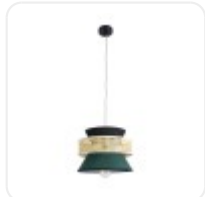

GLOBOSTAR® SAIGE 01915 Βοho Κρεμαστό Φωτιστικό Οροφής με Ντουί 1 x E27 AC 220-240V IP20 - Πολύχρωμο - M30 x Π30 x Υ22cm

ΧΑΡΑΚΤΗΡΙΣΤΙΚΑ ΠΡΟΪΟΝΤΟΣ

Σειρά	SAIGE
Ύφος	Boho
Τύπος Φωτισμού	Με Λαμπτήρα (Δεν περιλαμβάνεται)
Τρόπος Τοποθέτησης	Κρεμαστό

BARCODE

FIND ME
ON WEB

ΤΕΧΝΙΚΑ ΔΕΔΟΜΕΝΑ

Σειρά	SAIGE
Είδος	Μονόφωτο
Χρώμα Σώματος	Πολύχρωμο
Υλικό Κατασκευής	Ύφασμα , Ρατάν
Ύφος	Boho
Τύπος Φωτισμού	Με Λαμπτήρα (Δεν περιλαμβάνεται)
Ντουί	E27
Ποσότητα Ντουί	1
Προτεινόμενος Τύπος Λάμπας	ST64
Τρόπος Τοποθέτησης	Κρεμαστό
Μέγεθος	30εκ
Τάση Λειτουργίας	AC 220-240V
Προσοχή	Ο Λαμπτήρας δεν Περιλαμβάνεται στη Συσκευασία
Βαθμός Προστασίας	IP20