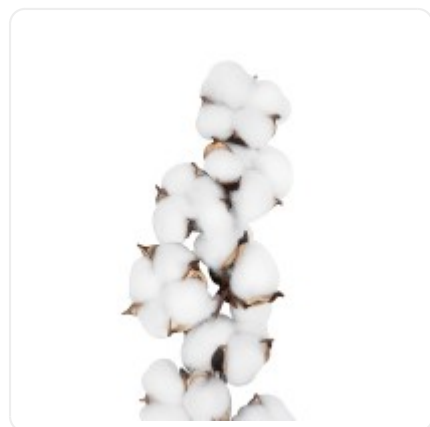

GloboStar® Artificial Garden BANANA STRELITZIA REGINAE 20381 Τεχνητό Διακοσμητικό Φυτό Μπανανιά - Στρελίτσια - Πουλί του Παραδείσου Υ230cm

**ΧΑΡΑΚΤΗΡΙΣΤΙΚΑ ΠΡΟΪΟΝΤΟΣ**

Σειρά	COTTON BRANCH
Τύπος Φυτού / Δέντρου	Βαμβάκι
Ύψος	55εκ

## ΤΕΧΝΙΚΑ ΔΕΔΟΜΕΝΑ

Σειρά	COTTON BRANCH
Τύπος Φυτού / Δέντρου	Βαμβάκι
Ύψος	55εκ
Χρώμα Σώματος	Λευκό , Καφέ
Χρωματική Ομοιομορφία	100%
Αίσθηση / Υφή Αληθοφάνειας	Ναι
Υλικό Κατασκευής	Ύφασμα / Πανί , Πολυαιθυλένιο PE
Αντηλιακή Προστασία UV	Όχι
Περιβάλλον Εγκατάστασης	Εσωτερικός Χώρος

## ΔΙΑΣΤΑΣΕΙΣ &amp; ΒΑΡΗ

Διαστάσεις Προϊόντος	6 x 6 x 55εκ
Βάρος Προϊόντος	60g
Τύπος Συσκευασίας	Έγχρωμη Ετικέτα GLOBOSTAR®
Ποσότητα ανά Συσκευασία	1τεμ
Ποσότητα ανά Κεντρική Συσκευασία (Κούτα)	100τεμ
Διαστάσεις Συσκευασίας	7 x 7 x 57εκ
Καθαρό Βάρος Προϊόντος μαζί με την Συσκευασία	70g
Ογκομετρικό Βάρος Προϊόντος μαζί με την Συσκευασία	559g
Διαστάσεις Κεντρικής Συσκευασίας (Κούτα)	65 x 48 x 37εκ
Καθαρό Βάρος Κεντρικής Συσκευασίας (Κούτα)	7200g
Ογκομετρικό Βάρος Κεντρικής Συσκευασίας (Κούτα)	23088g
Τρόπος Αποστολής	Με Οποιοδήποτε (Ταχυμεταφορική ή Μεταφορική Εταιρεία)