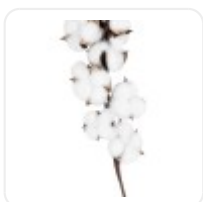

GloboStar® Artificial Garden BANANA STRELITZIA REGINAE 20381 Τεχνητό Διακοσμητικό Φυτό Μπανανιά - Στρελίτσια - Πουλί του Παραδείσου Υ230cm

**ΧΑΡΑΚΤΗΡΙΣΤΙΚΑ ΠΡΟΪΟΝΤΟΣ**

Σειρά	COTTON BRANCH
Τύπος Φυτού / Δέντρου	Βαμβάκι
Ύψος	55εκ

## ΤΕΧΝΙΚΑ ΔΕΔΟΜΕΝΑ

Σειρά	COTTON BRANCH
Τύπος Φυτού / Δέντρου	Βαμβάκι
Ύψος	55εκ
Χρώμα Σώματος	Λευκό , Καφέ
Χρωματική Ομοιομορφία	100%
Αίσθηση / Υφή Αληθοφάνειας	Ναι
Υλικό Κατασκευής	Ύφασμα / Πανί , Πολυαιθυλένιο PE
Αντηλιακή Προστασία UV	Όχι
Περιβάλλον Εγκατάστασης	Εσωτερικός Χώρος