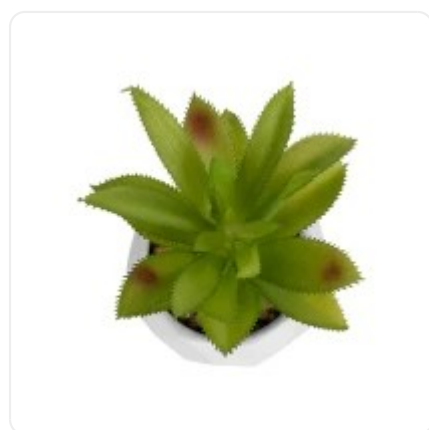

GloboStar® Artificial Garden BANANA STRELITZIA REGINAE 20381 Τεχνητό Διακοσμητικό Φυτό Μπανανιά - Στρελίτσια - Πουλί του Παραδείσου Υ230cm

ΧΑΡΑΚΤΗΡΙΣΤΙΚΑ ΠΡΟΪΟΝΤΟΣ

Σειρά	ALOE
Τύπος Φυτού / Δέντρου	Αλόη
Ύψος	12εκ
Τρόπος Τοποθέτησης	Επιτραπέζιο

BARCODE

FIND ME
ON WEB

ΤΕΧΝΙΚΑ ΔΕΔΟΜΕΝΑ

Σειρά	ALOE
Τύπος Φυτού / Δέντρου	Αλόη
Ύψος	12εκ
Τρόπος Τοποθέτησης	Επιτραπέζιο
Χρώμα Σώματος	Πράσινο
Χρωματική Ομοιομορφία	100%
Αίσθηση / Υφή Αληθοφάνειας	Ναι
Υλικό Κατασκευής	Πολυαιθυλένιο PE , Σύρμα
Αντηλιακή Προστασία UV	Όχι
Περιβάλλον Εγκατάστασης	Εσωτερικός Χώρος