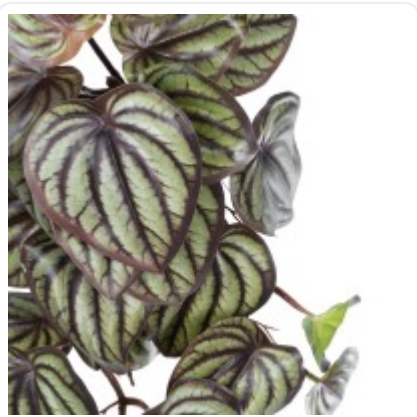

GloboStar® Artificial Garden BANANA STRELITZIA REGINAE 20381 Τεχνητό Διακοσμητικό Φυτό Μπανανιά - Στρελίτσια - Πουλί του Παραδείσου Υ230cm

INDOOR

H: 0,45M

ΧΑΡΑΚΤΗΡΙΣΤΙΚΑ ΠΡΟΪΟΝΤΟΣ

Σειρά	PEPEROMIA HANGING PLANT
Τύπος Φυτού / Δέντρου	Πεπερόμια
Ύψος	45εκ
Τρόπος Τοποθέτησης	Κρεμαστό

BARCODE

5 210232015092

FIND ME
ON WEB

ΤΕΧΝΙΚΑ ΔΕΔΟΜΕΝΑ

Σειρά	PEPEROMIA HANGING PLANT
Τύπος Φυτού / Δέντρου	Πεπερόμια
Ύψος	45εκ
Τρόπος Τοποθέτησης	Κρεμαστό
Χρώμα Σώματος	Πράσινο , Καφέ
Χρωματική Ομοιομορφία	100%
Αίσθηση / Υφή Αληθοφάνειας	Ναι
Υλικό Κατασκευής	Ύφασμα / Πανί , Πολυαιθυλένιο PE
Αντηλιακή Προστασία UV	Όχι
Περιβάλλον Εγκατάστασης	Εσωτερικός Χώρος