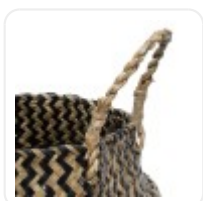

GloboStar® Artificial Garden BANANA STRELITZIA REGINAE 20381 Τεχνητό Διακοσμητικό Φυτό Μπανανιά - Στρελίτσια - Πουλί του Παραδείσου Υ230cm

ΧΑΡΑΚΤΗΡΙΣΤΙΚΑ ΠΡΟΪΟΝΤΟΣ

Σειρά	SALVADOR
Ύψος	20εκ
Τρόπος Τοποθέτησης	Επιδάπεδιο

BARCODE

5 210232014958

FIND ME
ON WEB

ΤΕΧΝΙΚΑ ΔΕΔΟΜΕΝΑ

Σειρά	SALVADOR
Ύψος	20εκ
Τρόπος Τοποθέτησης	Επιδάπεδιο
Χρώμα Σώματος	Καφέ , Μαύρο
Χρωματική Ομοιομορφία	100%
Αίσθηση / Υφή Αληθοφάνειας	Ναι
Υλικό Κατασκευής	Φύκι
Περιβάλλον Εγκατάστασης	Εσωτερικός & Εξωτερικός Χώρος