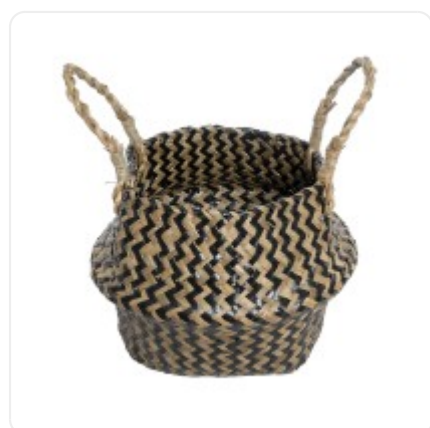

GloboStar® Artificial Garden BANANA STRELITZIA REGINAE 20381 Τεχνητό Διακοσμητικό Φυτό Μπανανιά - Στρελίτσια - Πουλί του Παραδείσου Υ230cm

ΧΑΡΑΚΤΗΡΙΣΤΙΚΑ ΠΡΟΪΟΝΤΟΣ

Σειρά	SALVADOR
Ύψος	20εκ
Τρόπος Τοποθέτησης	Επιδάπεδιο

BARCODE

5 210232014958

FIND ME
ON WEB

ΤΕΧΝΙΚΑ ΔΕΔΟΜΕΝΑ

Σειρά	SALVADOR
Ύψος	20εκ
Τρόπος Τοποθέτησης	Επιδάπεδιο
Χρώμα Σώματος	Καφέ , Μαύρο
Χρωματική Ομοιομορφία	100%
Αίσθηση / Υφή Αληθοφάνειας	Ναι
Υλικό Κατασκευής	Φύκι
Περιβάλλον Εγκατάστασης	Εσωτερικός & Εξωτερικός Χώρος

ΔΙΑΣΤΑΣΕΙΣ & ΒΑΡΗ

Διαστάσεις Προϊόντος	18 x 18 x 20εκ
Βάρος Προϊόντος	120g
Τύπος Συσκευασίας	Έγχρωμη Ετικέτα GLOBOSTAR®
Ποσότητα ανά Συσκευασία	1τεμ
Ποσότητα ανά Κεντρική Συσκευασία (Κούτα)	50τεμ
Διαστάσεις Συσκευασίας	20 x 20 x 22εκ
Καθαρό Βάρος Προϊόντος μαζί με την Συσκευασία	130g
Ογκομετρικό Βάρος Προϊόντος μαζί με την Συσκευασία	1760g
Διαστάσεις Κεντρικής Συσκευασίας (Κούτα)	46 x 46 x 45εκ
Καθαρό Βάρος Κεντρικής Συσκευασίας (Κούτα)	6700g
Ογκομετρικό Βάρος Κεντρικής Συσκευασίας (Κούτα)	19044g
Τρόπος Αποστολής	Με Οποιοδήποτε (Ταχυμεταφορική ή Μεταφορική Εταιρεία)