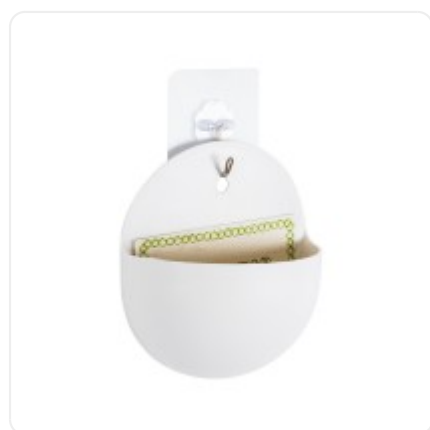

GloboStar® Artificial Garden BANANA STRELITZIA REGINAE 20381 Τεχνητό Διακοσμητικό Φυτό Μπανανιά - Στρελίτσια - Πουλί του Παραδείσου Υ230cm

## ΧΑΡΑΚΤΗΡΙΣΤΙΚΑ ΠΡΟΪΟΝΤΟΣ

Σειρά	LYON
Ύψος	13.5εκ
Τρόπος Τοποθέτησης	Επιδάπεδιο

## ΤΕΧΝΙΚΑ ΔΕΔΟΜΕΝΑ

Σειρά	LYON
Ύψος	13.5εκ
Τρόπος Τοποθέτησης	Επιδάπεδιο
Χρώμα Σώματος	Λευκό
Χρωματική Ομοιομορφία	100%
Αίσθηση / Υφή Αληθοφάνειας	Ναι
Υλικό Κατασκευής	Πολυαιθυλένιο PE
Περιβάλλον Εγκατάστασης	Εσωτερικός & Εξωτερικός Χώρος