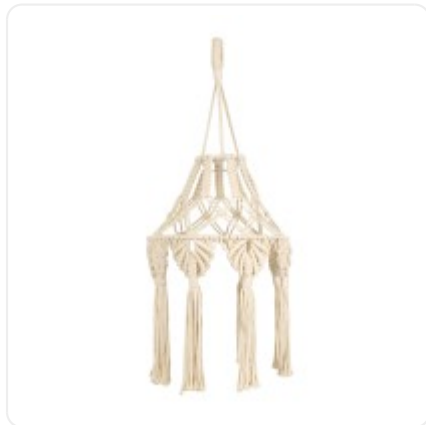

GloboStar® 36201 MOROCCO Boho Καπέλο Φωτιστικού- Μακραμέ Πλεκτό Χειροποίητο Μπεζ Βαμβακερό Νήμα - Μ30 x Π30 x Υ70cm

ΧΑΡΑΚΤΗΡΙΣΤΙΚΑ ΠΡΟΪΟΝΤΟΣ

Σειρά	MOROCCO
Ύφος	Boho
Τρόπος Τοποθέτησης	Κρεμαστό

BARCODE

FIND ME  
ON WEB

## ΤΕΧΝΙΚΑ ΔΕΔΟΜΕΝΑ

Σειρά	MOROCCO
Χρώμα Σώματος	Μπεζ
Υλικό Κατασκευής	Βαμβακερό Νήμα
Ύφος	Boho
Τρόπος Τοποθέτησης	Κρεμαστό

## ΔΙΑΣΤΑΣΕΙΣ &amp; ΒΑΡΗ

Διαστάσεις Προϊόντος	30 x 30 x 70εκ
Βάρος Προϊόντος	500g
Τύπος Συσκευασίας	Έγχρωμη Ετικέτα GLOBOSTAR®
Ποσότητα ανά Συσκευασία	1τεμ
Ποσότητα ανά Κεντρική Συσκευασία (Κούτα)	1τεμ
Διαστάσεις Συσκευασίας	40 x 32 x 6εκ
Καθαρό Βάρος Προϊόντος μαζί με την Συσκευασία	520g
Ογκομετρικό Βάρος Προϊόντος μαζί με την Συσκευασία	1536g
Διαστάσεις Κεντρικής Συσκευασίας (Κούτα)	40 x 32 x 6εκ
Καθαρό Βάρος Κεντρικής Συσκευασίας (Κούτα)	520g
Ογκομετρικό Βάρος Κεντρικής Συσκευασίας (Κούτα)	1536g
Τρόπος Αποστολής	Με Οποιοδήποτε (Ταχυμεταφορική ή Μεταφορική Εταιρεία)