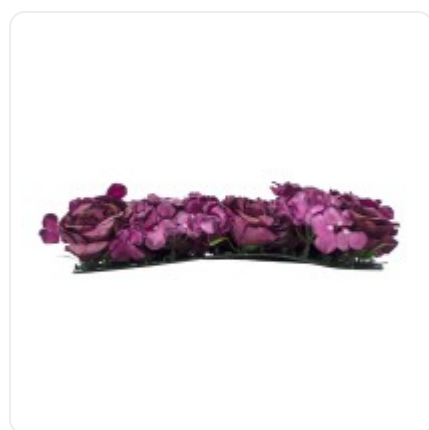

GloboStar® Artificial Garden BANANA STRELITZIA REGINAE 20381 Τεχνητό Διακοσμητικό Φυτό Μπανανιά - Στρελίτσια - Πουλί του Παραδείσου Υ230cm

ΧΑΡΑΚΤΗΡΙΣΤΙΚΑ ΠΡΟΪΟΝΤΟΣ

Σειρά	ROSES STORY
Τύπος Φυτού / Δέντρου	Τριανταφυλλιάς
Ύψος	10εκ
Τρόπος Τοποθέτησης	Επιτοίχιο

BARCODE

5210232006083

FIND ME
ON WEB

ΤΕΧΝΙΚΑ ΔΕΔΟΜΕΝΑ

Σειρά	ROSES STORY
Τύπος Φυτού / Δέντρου	Τριανταφυλλιάς
Ύψος	10εκ
Τρόπος Τοποθέτησης	Επιτοίχιο
Χρώμα Σώματος	Ροζ, Μωβ
Χρωματική Ομοιομορφία	100%
Αίσθηση / Υφή Αληθοφάνειας	Ναι
Υλικό Κατασκευής	Μεταξωτό Ύφασμα, Πολυαιθυλένιο PE
Αντηλιακή Προστασία UV	Όχι
Περιβάλλον Εγκατάστασης	Εσωτερικός & Εξωτερικός Χώρος