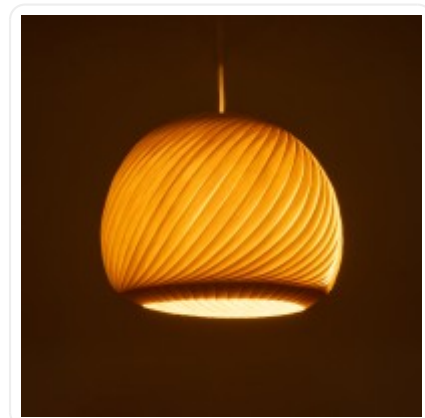

GLOBOSTAR® KAILANI 02242 Βοho Κρεμαστό Φωτιστικό Οροφής με Ντουί 1 x E27 AC 220-240V IP20 - Μπεζ - Μ40 x Π40 x Υ30cm

## ΧΑΡΑΚΤΗΡΙΣΤΙΚΑ ΠΡΟΪΟΝΤΟΣ

Σειρά	KAILANI
Ύφος	Boho
Τύπος Φωτισμού	Με Λαμπτήρα (Δεν περιλαμβάνεται)
Τρόπος Τοποθέτησης	Κρεμαστό

BARCODE

FIND ME  
ON WEB

## ΤΕΧΝΙΚΑ ΔΕΔΟΜΕΝΑ

Σειρά	KAILANI
Είδος	Μονόφωτο
Χρώμα Σώματος	Μπεζ
Υλικό Κατασκευής	Ξύλο
Ύφος	Boho
Τύπος Φωτισμού	Με Λαμπτήρα (Δεν περιλαμβάνεται)
Ντουί	E27
Ποσότητα Ντουί	1
Προτεινόμενος Τύπος Λάμπας	A60
Τρόπος Τοποθέτησης	Κρεμαστό
Μέγεθος	40εκ
Τάση Λειτουργίας	AC 220-240V
Προσοχή	Ο Λαμπτήρας δεν Περιλαμβάνεται στη Συσκευασία
Βαθμός Προστασίας	IP20