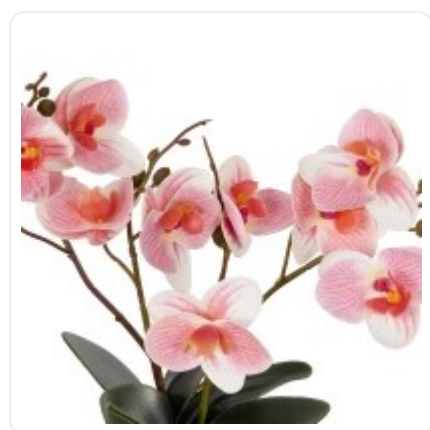

GloboStar® Artificial Garden BANANA STRELITZIA REGINAE 20381 Τεχνητό Διακοσμητικό Φυτό Μπανανιά - Στρελίτσια - Πουλί του Παραδείσου Υ230cm

ΧΑΡΑΚΤΗΡΙΣΤΙΚΑ ΠΡΟΪΟΝΤΟΣ

Σειρά	ORCHID
Τύπος Φυτού / Δέντρου	Ορχιδέα
Ύψος	30εκ
Τρόπος Τοποθέτησης	Επιτραπέζιο

ΤΕΧΝΙΚΑ ΔΕΔΟΜΕΝΑ

Σειρά	ORCHID
Τύπος Φυτού / Δέντρου	Ορχιδέα
Ύψος	30εκ
Τρόπος Τοποθέτησης	Επιτραπέζιο
Χρώμα Σώματος	Πράσινο , Ροζ
Χρωματική Ομοιομορφία	100%
Αίσθηση / Υφή Αληθοφάνειας	Ναι
Υλικό Κατασκευής	Πολυαιθυλένιο PE , Σύρμα
Αντηλιακή Προστασία UV	Όχι
Περιβάλλον Εγκατάστασης	Εσωτερικός Χώρος