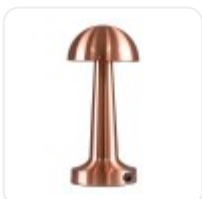

GloboStar® COCO 76511 Επαναφορτιζόμενο Επιτραπέζιο Φωτιστικό Πορτατίφ LED 1.5W 105lm 120° DC 5V IP44 Θερμό Λευκό 2700K Dimmable Χάλκινο Αλουμίνιο - M10 x Π10 x Υ22cm - 2 Χρόνια Εγγύηση

ΧΑΡΑΚΤΗΡΙΣΤΙΚΑ ΠΡΟΪΟΝΤΟΣ

Σειρά	COCO
Ύφος	Μοντέρνο
Τύπος Φωτισμού	Ενσωματωμένο LED
Τρόπος Τοποθέτησης	Επιτραπέζιο

BARCODE

FIND ME
ON WEB

ΤΕΧΝΙΚΑ ΔΕΔΟΜΕΝΑ

Σειρά	COCO
Είδος	Μονόφωτο
Χρώμα Σώματος	Χάλκινο
Υλικό Κατασκευής	Αλουμίνιο
Ύφος	Μοντέρνο
Τύπος Φωτισμού	Ενσωματωμένο LED
Τρόπος Τοποθέτησης	Επιτραπέζιο
Τάση Λειτουργίας	DC 5V
Ρυθμιζόμενη Ένταση	Ναι
Ισχύς	1.5W
Ισοδύναμη Ισχύς	10W
Ωφέλιμη Φωτεινή Ροή	105lm
Απόδοση Φωτεινής Ροής	70lm/W
Θερμοκρασία Χρώματος	Θερμό Λευκό 2700K
Δείκτης Απόδοσης Χρωμάτων CRI/RA	≥80CRI/RA
Γωνία Δέσμης	120°
Τύπος LED	SMD
Δυνατότητες & Λειτουργίες	Επαναφορτιζόμενο
Βαθμός Προστασίας	IP44
Εύρος Θερμοκρασίας Λειτουργίας	-20...+40 °C
Ονομαστική Διάρκεια Ζωής	≥25000 Ώρες
Αριθμός Κύκλων Εναλλαγής	≥50000 Κύκλοι On/Off
Χρόνος Έναυσης 100%	Άμεση Εκκίνηση <0.5 s