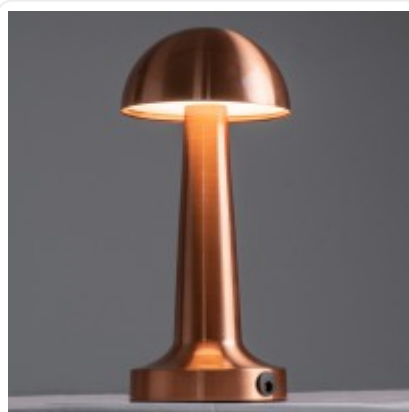

GloboStar® COCO 76511 Επαναφορτιζόμενο Επιτραπέζιο Φωτιστικό Πορτατίφ LED 1.5W 105lm 120° DC 5V IP44 Θερμό Λευκό 2700K Dimmable Χάλκινο Αλουμίνιο - M10 x Π10 x Υ22cm - 2 Χρόνια Εγγύηση

ΧΑΡΑΚΤΗΡΙΣΤΙΚΑ ΠΡΟΪΟΝΤΟΣ

Σειρά	COCO
Ύφος	Μοντέρνο
Τύπος Φωτισμού	Ενσωματωμένο LED
Τρόπος Τοποθέτησης	Επιτραπέζιο

BARCODE

FIND ME
ON WEB

ΤΕΧΝΙΚΑ ΔΕΔΟΜΕΝΑ

Σειρά	COCO
Είδος	Μονόφωτο
Χρώμα Σώματος	Χάλκινο
Υλικό Κατασκευής	Αλουμίνιο
Ύφος	Μοντέρνο
Τύπος Φωτισμού	Ενσωματωμένο LED
Τρόπος Τοποθέτησης	Επιτραπέζιο
Τάση Λειτουργίας	DC 5V
Ρυθμιζόμενη Ένταση	Ναι
Ισχύς	1.5W
Ισοδύναμη Ισχύς	10W
Ωφέλιμη Φωτεινή Ροή	105lm
Απόδοση Φωτεινής Ροής	70lm/W
Θερμοκρασία Χρώματος	Θερμό Λευκό 2700K
Δείκτης Απόδοσης Χρωμάτων CRI/RA	≥80CRI/RA
Γωνία Δέσμης	120°
Τύπος LED	SMD
Δυνατότητες & Λειτουργίες	Επαναφορτιζόμενο
Βαθμός Προστασίας	IP44
Εύρος Θερμοκρασίας Λειτουργίας	-20...+40 °C
Ονομαστική Διάρκεια Ζωής	≥25000 Ώρες
Αριθμός Κύκλων Εναλλαγής	≥50000 Κύκλοι On/Off
Χρόνος Έναυσης 100%	Άμεση Εκκίνηση <0.5 s