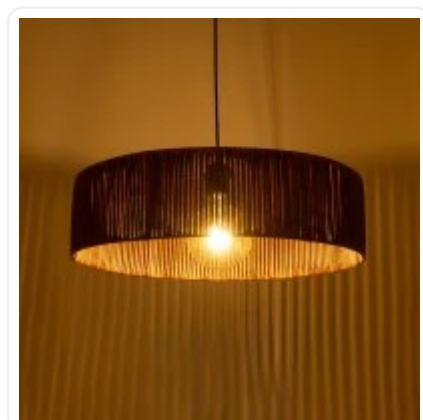

GLOBOSTAR® KYCLOS 203-0045 Βοho Κρεμαστό Φωτιστικό Οροφής με Ντούι 1 x E27 AC 220-240V IP20 - Καφέ - M55 x Π55 x Υ20cm

## ΧΑΡΑΚΤΗΡΙΣΤΙΚΑ ΠΡΟΪΟΝΤΟΣ

Σειρά	KYCLOS
Ύφος	Boho
Τύπος Φωτισμού	Με Λαμπτήρα (Δεν περιλαμβάνεται)
Τρόπος Τοποθέτησης	Κρεμαστό