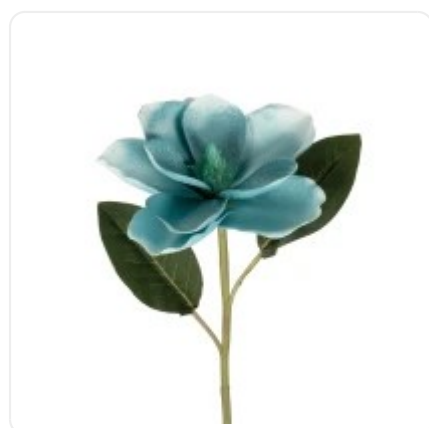

GloboStar® Artificial Garden BANANA STRELITZIA REGINAE 20381 Τεχνητό Διακοσμητικό Φυτό Μπανανιά - Στρελίτσια - Πουλί του Παραδείσου Υ230cm

ΧΑΡΑΚΤΗΡΙΣΤΙΚΑ ΠΡΟΪΟΝΤΟΣ

Σειρά	MAGNOLIA
Τύπος Φυτού / Δέντρου	Μανόλιας
Ύψος	80εκ
Τρόπος Τοποθέτησης	Επιτραπέζιο

BARCODE

FIND ME
ON WEB

ΤΕΧΝΙΚΑ ΔΕΔΟΜΕΝΑ

Σειρά	MAGNOLIA
Τύπος Φυτού / Δέντρου	Μανόλιας
Ύψος	80εκ
Τρόπος Τοποθέτησης	Επιτραπέζιο
Χρώμα Σώματος	Τιρκουάζ, Πράσινο
Χρωματική Ομοιομορφία	100%
Αίσθηση / Υφή Αληθοφάνειας	Ναι
Υλικό Κατασκευής	Πολυαιθυλένιο PE, Σύρμα
Αντηλιακή Προστασία UV	Όχι
Περιβάλλον Εγκατάστασης	Εσωτερικός Χώρος