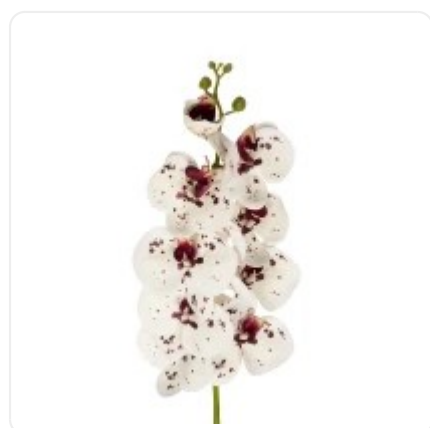

GloboStar® Artificial Garden BANANA STRELITZIA REGINAE 20381 Τεχνητό Διακοσμητικό Φυτό Μπανανιά - Στρελίτσια - Πουλί του Παραδείσου Υ230cm

ΧΑΡΑΚΤΗΡΙΣΤΙΚΑ ΠΡΟΪΟΝΤΟΣ

Σειρά	ORCHID
Τύπος Φυτού / Δέντρου	Ορχιδέα
Ύψος	95εκ
Τρόπος Τοποθέτησης	Επιτραπέζιο

BARCODE

5 210 2320 249 88

FIND ME
ON WEB

ΤΕΧΝΙΚΑ ΔΕΔΟΜΕΝΑ

Σειρά	ORCHID
Τύπος Φυτού / Δέντρου	Ορχιδέα
Ύψος	95εκ
Τρόπος Τοποθέτησης	Επιτραπέζιο
Χρώμα Σώματος	Πράσινο , Λευκό
Χρωματική Ομοιομορφία	100%
Αίσθηση / Υφή Αληθοφάνειας	Ναι
Υλικό Κατασκευής	Πολυαιθυλένιο PE , Σύρμα
Αντηλιακή Προστασία UV	Όχι
Περιβάλλον Εγκατάστασης	Εσωτερικός Χώρος