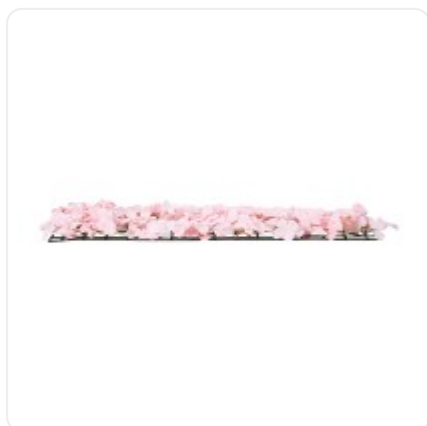

GloboStar® Artificial Garden BANANA STRELITZIA REGINAE 20381 Τεχνητό Διακοσμητικό Φυτό Μπανανιά - Στρελίτσια - Πουλί του Παραδείσου Υ230cm

ΧΑΡΑΚΤΗΡΙΣΤΙΚΑ ΠΡΟΪΟΝΤΟΣ

Τύπος Φυτού / Δέντρου	Μίξ
Ύψος	40εκ
Τρόπος Τοποθέτησης	Επιτοίχιο

BARCODE

FIND ME
ON WEB

ΤΕΧΝΙΚΑ ΔΕΔΟΜΕΝΑ

Τύπος Φυτού / Δέντρου	Μίξ
Ύψος	40εκ
Τρόπος Τοποθέτησης	Επιτοίχιο
Χρώμα Σώματος	Ροζ
Χρωματική Ομοιομορφία	100%
Αίσθηση / Υφή Αληθοφάνειας	Ναι
Υλικό Κατασκευής	Πολυαιθυλένιο PE , Μεταξωτό Ύφασμα
Αντηλιακή Προστασία UV	Ναι
Περιβάλλον Εγκατάστασης	Εσωτερικός & Εξωτερικός Χώρος

ΔΙΑΣΤΑΣΕΙΣ & ΒΑΡΗ

Διαστάσεις Προϊόντος	60 x 40 x 5εκ
Βάρος Προϊόντος	240g
Τύπος Συσκευασίας	Έγχρωμη Ετικέτα GLOBOSTAR®
Ποσότητα ανά Συσκευασία	1τεμ
Ποσότητα ανά Κεντρική Συσκευασία (Κούτα)	60τεμ
Διαστάσεις Συσκευασίας	45 x 11 x 11εκ
Καθαρό Βάρος Προϊόντος μαζί με την Συσκευασία	240g
Ογκομετρικό Βάρος Προϊόντος μαζί με την Συσκευασία	1089g
Διαστάσεις Κεντρικής Συσκευασίας (Κούτα)	43 x 67 x 75εκ
Καθαρό Βάρος Κεντρικής Συσκευασίας (Κούτα)	14560g
Ογκομετρικό Βάρος Κεντρικής Συσκευασίας (Κούτα)	43215g
Τρόπος Αποστολής	Με Οποιοδήποτε (Ταχυμεταφορική ή Μεταφορική Εταιρεία)