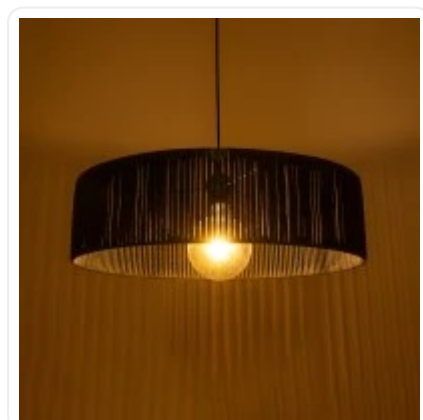

GLOBOSTAR® KYCLOS 203-0046 Boho Κρεμαστό Φωτιστικό Οροφής με Ντούι 1 x E27 AC 220-240V IP20 - Μαύρο - M55 x Π55 x Υ20cm

ΧΑΡΑΚΤΗΡΙΣΤΙΚΑ ΠΡΟΪΟΝΤΟΣ

Σειρά	KYCLOS
Ύφος	Boho
Τύπος Φωτισμού	Με Λαμπτήρα (Δεν περιλαμβάνεται)
Τρόπος Τοποθέτησης	Κρεμαστό

BARCODE

5210232033409

FIND ME
ON WEB

ΤΕΧΝΙΚΑ ΔΕΔΟΜΕΝΑ

Σειρά	KYCLOS
Είδος	Μονόφωτο
Χρώμα Σώματος	Μαύρο
Υλικό Κατασκευής	Ρατάν
Ύφος	Boho
Τύπος Φωτισμού	Με Λαμπτήρα (Δεν περιλαμβάνεται)
Ντουί	E27
Ποσότητα Ντουί	1
Προτεινόμενος Τύπος Λάμπας	G125
Τρόπος Τοποθέτησης	Κρεμαστό
Μέγεθος	55εκ
Τάση Λειτουργίας	AC 220-240V
Προσοχή	Ο Λαμπτήρας δεν Περιλαμβάνεται στη Συσκευασία
Βαθμός Προστασίας	IP20