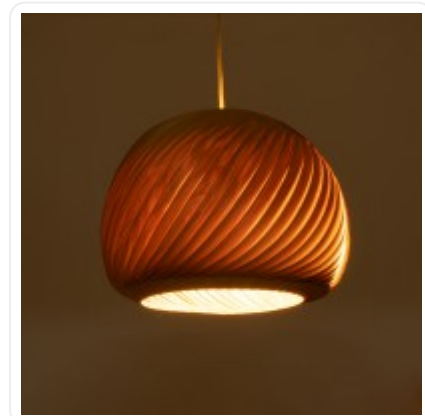

GLOBOSTAR® KAILANI 02243 Βοho Κρεμαστό Φωτιστικό Οροφής με Ντουί 1 x E27 AC 220-240V IP20 - Καφέ - Μ40 x Π40 x Υ30cm

ΧΑΡΑΚΤΗΡΙΣΤΙΚΑ ΠΡΟΪΟΝΤΟΣ

Σειρά	KAILANI
Ύφος	Boho
Τύπος Φωτισμού	Με Λαμπτήρα (Δεν περιλαμβάνεται)
Τρόπος Τοποθέτησης	Κρεμαστό

D40 x H30cm

BARCODE

FIND ME
ON WEB

ΤΕΧΝΙΚΑ ΔΕΔΟΜΕΝΑ

Σειρά	KAILANI
Είδος	Μονόφωτο
Χρώμα Σώματος	Καφέ
Υλικό Κατασκευής	Ξύλο
Ύφος	Boho
Τύπος Φωτισμού	Με Λαμπτήρα (Δεν περιλαμβάνεται)
Ντουί	E27
Ποσότητα Ντουί	1
Προτεινόμενος Τύπος Λάμπας	A60
Τρόπος Τοποθέτησης	Κρεμαστό
Μέγεθος	40εκ
Τάση Λειτουργίας	AC 220-240V
Προσοχή	Ο Λαμπτήρας δεν Περιλαμβάνεται στη Συσκευασία
Βαθμός Προστασίας	IP20