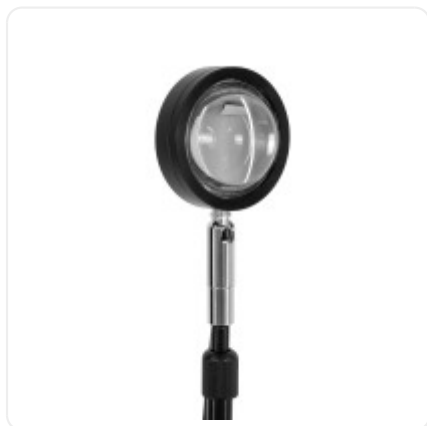

GloboStar® 00819 Μοντέρνο Minimal Επιδαπέδιο Φωτιστικό Μεταλλικό Μονόφωτο LED 12W DC 5V με Projector LENS  
Ειδικού Εφέ & Καλώδιο Τροφοδοσίας USB Rotation Head 180° SUN

## ΧΑΡΑΚΤΗΡΙΣΤΙΚΑ ΠΡΟΪΟΝΤΟΣ

Σειρά	SUN
Ύφος	Μοντέρνο
Τύπος Φωτισμού	Ενσωματωμένο LED
Τρόπος Τοποθέτησης	Επιδαπέδιο

BARCODE

FIND ME  
ON WEB

## ΤΕΧΝΙΚΑ ΔΕΔΟΜΕΝΑ

Σειρά	SUN
Είδος	Μονόφωτο
Χρώμα Σώματος	Μαύρο , Ασημί
Υλικό Κατασκευής	Μέταλλο
Ύφος	Μοντέρνο
Τύπος Φωτισμού	Ενσωματωμένο LED
Τρόπος Τοποθέτησης	Επιδάπεδο
Τάση Λειτουργίας	DC 5V
Ρυθμιζόμενη Ένταση	Μη Ντιμαριζόμενο
Ισχύς	12W
Ισοδύναμη Ισχύς	120W
Ωφέλιμη Φωτεινή Ροή	600lm
Απόδοση Φωτεινής Ροής	50lm/W
Θερμοκρασία Χρώματος	Πορτοκαλί
Δείκτης Απόδοσης Χρωμάτων CRI/RA	≥60CRI/RA
Γωνία Δέσμης	180°
Τύπος LED	SMD
Δυνατότητες & Λειτουργίες	Φορτιστής USB
Βαθμός Προστασίας	IP20
Εύρος Θερμοκρασίας Λειτουργίας	-20...+40 °C
Ονομαστική Διάρκεια Ζωής	≥25000 Ώρες
Αριθμός Κύκλων Εναλλαγής	≥50000 Κύκλοι On/Off
Χρόνος Έναυσης 100%	Άμεση Εκκίνηση <0.5 s