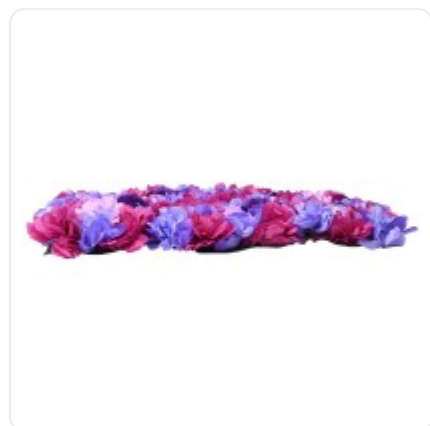

GloboStar® Artificial Garden BANANA STRELITZIA REGINAE 20381 Τεχνητό Διακοσμητικό Φυτό Μπανανιά - Στρελίτσια - Πουλί του Παραδείσου Υ230cm

ΧΑΡΑΚΤΗΡΙΣΤΙΚΑ ΠΡΟΪΟΝΤΟΣ

Τύπος Φυτού / Δέντρου	Μίξ
Ύψος	40εκ
Τρόπος Τοποθέτησης	Επιτοίχιο

BARCODE

FIND ME
ON WEB

ΤΕΧΝΙΚΑ ΔΕΔΟΜΕΝΑ

Τύπος Φυτού / Δέντρου	Μίξ
Ύψος	40εκ
Τρόπος Τοποθέτησης	Επιτοίχιο
Χρώμα Σώματος	Μωβ , Ροζ
Χρωματική Ομοιομορφία	100%
Αίσθηση / Υφή Αληθοφάνειας	Ναι
Υλικό Κατασκευής	Πολυαιθυλένιο PE , Μεταξωτό Ύφασμα
Αντηλιακή Προστασία UV	Ναι
Περιβάλλον Εγκατάστασης	Εσωτερικός & Εξωτερικός Χώρος