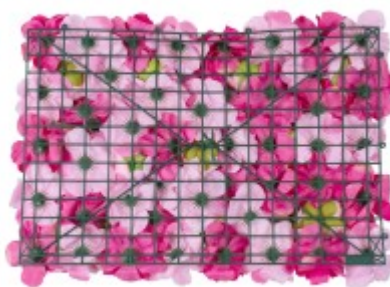

GloboStar® Artificial Garden BANANA STRELITZIA REGINAE 20381 Τεχνητό Διακοσμητικό Φυτό Μπανανιά - Στρελίτσια - Πουλί του Παραδείσου Υ230cm

ΧΑΡΑΚΤΗΡΙΣΤΙΚΑ ΠΡΟΪΟΝΤΟΣ

Σειρά	ROSALIE
Τύπος Φυτού / Δέντρου	Μίξ
Ύψος	6εκ
Τρόπος Τοποθέτησης	Επιτοίχιο

BARCODE

FIND ME
ON WEB

ΤΕΧΝΙΚΑ ΔΕΔΟΜΕΝΑ

Σειρά	ROSALIE
Τύπος Φυτού / Δέντρου	Μίξ
Ύψος	6εκ
Τρόπος Τοποθέτησης	Επιτοίχιο
Χρώμα Σώματος	Λευκό , Ροζ
Χρωματική Ομοιομορφία	100%
Αίσθηση / Υφή Αληθοφάνειας	Ναι
Υλικό Κατασκευής	Πολυαιθυλένιο PE , Μεταξωτό Ύφασμα
Αντηλιακή Προστασία UV	Ναι
Περιβάλλον Εγκατάστασης	Εσωτερικός & Εξωτερικός Χώρος

ΔΙΑΣΤΑΣΕΙΣ & ΒΑΡΗ

Διαστάσεις Προϊόντος	60 x 40 x 6εκ
Βάρος Προϊόντος	399g
Τύπος Συσκευασίας	Έγχρωμη Ετικέτα GLOBOSTAR®
Ποσότητα ανά Συσκευασία	1τεμ
Ποσότητα ανά Κεντρική Συσκευασία (Κούτα)	50τεμ
Διαστάσεις Συσκευασίας	9 x 9 x 7.5εκ
Καθαρό Βάρος Προϊόντος μαζί με την Συσκευασία	401g
Ογκομετρικό Βάρος Προϊόντος μαζί με την Συσκευασία	121.5g
Διαστάσεις Κεντρικής Συσκευασίας (Κούτα)	86 x 60 x 80εκ
Καθαρό Βάρος Κεντρικής Συσκευασίας (Κούτα)	20050g
Ογκομετρικό Βάρος Κεντρικής Συσκευασίας (Κούτα)	86560g
Τρόπος Αποστολής	Με Οποιοδήποτε (Ταχυμεταφορική ή Μεταφορική Εταιρεία)