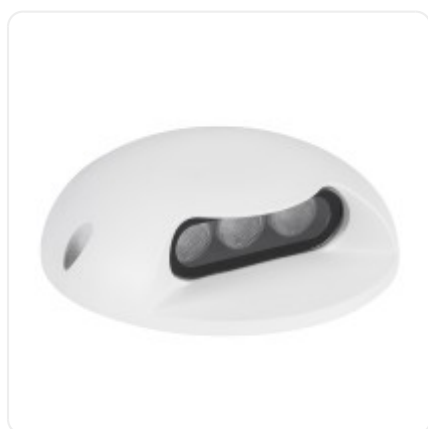

GLOBOSTAR® STEPLUNA 90619 Φωτιστικό Σκαλοπατιού / Διαδρόμου LED 3W 330lm 10° DC 24V Αδιάβροχο IP65
Θερμό Λευκό 2700K Dimmable - Bridgelux SMD Chip - Λευκό Ματ - M12 x Π12 x Υ3cm - 3 Χρόνια Εγγύηση

ΧΑΡΑΚΤΗΡΙΣΤΙΚΑ ΠΡΟΪΟΝΤΟΣ

Σειρά	STEP-LUNA
Ύφος	Μοντέρνο
Τύπος Φωτισμού	Ενσωματωμένο LED
Τρόπος Τοποθέτησης	Επιφανειακό

BARCODE

5210232030040

FIND ME
ON WEB

ΤΕΧΝΙΚΑ ΔΕΔΟΜΕΝΑ

Σειρά	STEP-LUNA
Είδος	Μονόφωτο
Χρώμα Σώματος	Λευκό
Υλικό Κατασκευής	Αλουμίνιο
Ύφος	Μοντέρνο
Τύπος Φωτισμού	Ενσωματωμένο LED
Τρόπος Τοποθέτησης	Επιφανειακό
Τάση Λειτουργίας	DC 24V
Ρυθμιζόμενη Ένταση	Ντιμαριζόμενο
Ισχύς	3W
Ισοδύναμη Ισχύς	30W
Ωφέλιμη Φωτεινή Ροή	330lm
Απόδοση Φωτεινής Ροής	110lm/W
Θερμοκρασία Χρώματος	Θερμό Λευκό 2700K
Δείκτης Απόδοσης Χρωμάτων CRI/RA	≥80CRI/RA
Γωνία Δέσμης	10°
Τύπος LED	SMD
Βαθμός Προστασίας	IP65
Εύρος Θερμοκρασίας Λειτουργίας	-20...+40 °C
Ονομαστική Διάρκεια Ζωής	≥30000 Ώρες
Αριθμός Κύκλων Εναλλαγής	≥50000 Κύκλοι On/Off
Χρόνος Έναυσης 100%	Άμεση Εκκίνηση <0.5 s