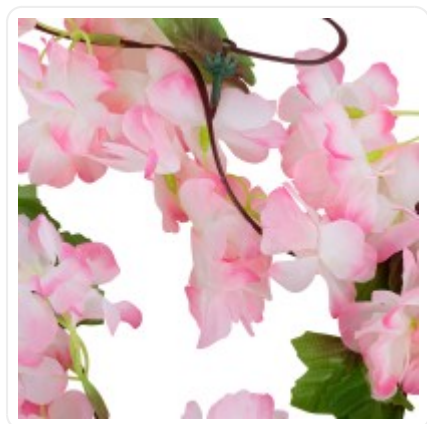

GloboStar® Artificial Garden BANANA STRELITZIA REGINAE 20381 Τεχνητό Διακοσμητικό Φυτό Μπανανιά - Στρελίτσια - Πουλί του Παραδείσου Υ230cm

ΧΑΡΑΚΤΗΡΙΣΤΙΚΑ ΠΡΟΪΟΝΤΟΣ

Τύπος Φυτού / Δέντρου	Κερασιάς
Ύψος	220εκ
Τρόπος Τοποθέτησης	Κρεμαστό

BARCODE

FIND ME
ON WEB

ΤΕΧΝΙΚΑ ΔΕΔΟΜΕΝΑ

Τύπος Φυτού / Δέντρου	Κερασιάς
Ύψος	220εκ
Τρόπος Τοποθέτησης	Κρεμαστό
Χρώμα Σώματος	Πράσινο , Ροζ
Χρωματική Ομοιομορφία	100%
Αίσθηση / Υφή Αληθοφάνειας	Ναι
Υλικό Κατασκευής	Πολυαιθυλένιο PE , Σύρμα
Αντηλιακή Προστασία UV	Όχι
Περιβάλλον Εγκατάστασης	Εσωτερικός Χώρος