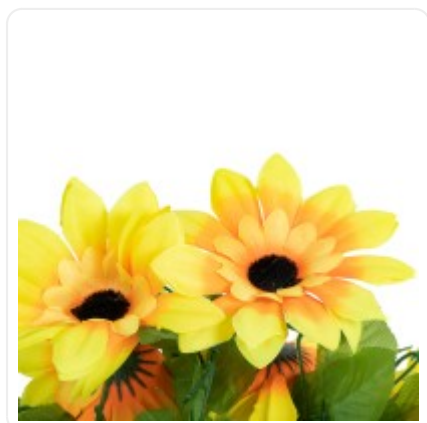

GloboStar® Artificial Garden BANANA STRELITZIA REGINAE 20381 Τεχνητό Διακοσμητικό Φυτό Μπανανιά - Στρελίτσια - Πουλί του Παραδείσου Υ230cm

ΧΑΡΑΚΤΗΡΙΣΤΙΚΑ ΠΡΟΪΟΝΤΟΣ

Τύπος Φυτού / Δέντρου	Ηλιοτρόπιο
Ύψος	250εκ
Τρόπος Τοποθέτησης	Κρεμαστό

BARCODE

FIND ME
ON WEB

ΤΕΧΝΙΚΑ ΔΕΔΟΜΕΝΑ

Τύπος Φυτού / Δέντρου	Ηλιοτρόπιο
Ύψος	250εκ
Τρόπος Τοποθέτησης	Κρεμαστό
Χρώμα Σώματος	Πράσινο , Κίτρινο
Χρωματική Ομοιομορφία	100%
Αίσθηση / Υφή Αληθοφάνειας	Ναι
Υλικό Κατασκευής	Μεταξωτό Ύφασμα , Πολυμερικό Πολυβινυλοχλωρίδιο PVC
Αντηλιακή Προστασία UV	Όχι
Περιβάλλον Εγκατάστασης	Εσωτερικός Χώρος