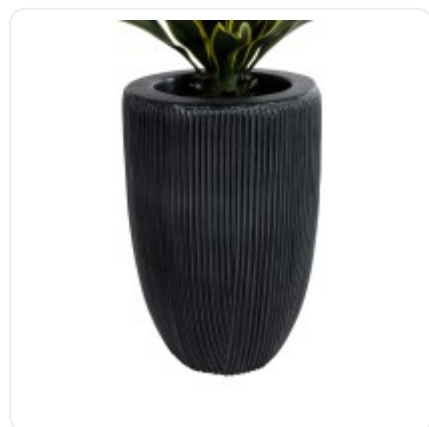

GloboStar® Artificial Garden BANANA STRELITZIA REGINAE 20381 Τεχνητό Διακοσμητικό Φυτό Μπανανιά - Στρελίτσια - Πουλί του Παραδείσου Υ230cm

INDOOR & OUTDOOR

D: 0,35M
H: 0,54M

ΧΑΡΑΚΤΗΡΙΣΤΙΚΑ ΠΡΟΪΟΝΤΟΣ

Σειρά	CASTLE
Ύψος	54εκ
Τρόπος Τοποθέτησης	Επιδαπέδιο

BARCODE

5 210232017003

FIND ME
ON WEB

ΤΕΧΝΙΚΑ ΔΕΔΟΜΕΝΑ

Σειρά	CASTLE
Ύψος	54εκ
Τρόπος Τοποθέτησης	Επιδάπεδιο
Χρώμα Σώματος	Μαύρο
Υλικό Κατασκευής	Πολυεστέρας , Τσιμέντο
Περιβάλλον Εγκατάστασης	Εσωτερικός & Εξωτερικός Χώρος

ΔΙΑΣΤΑΣΕΙΣ & ΒΑΡΗ

Διαστάσεις Προϊόντος	35 x 35 x 54εκ
Διαστάσεις Γλάστρας	35 x 35 x 54εκ
Βάρος Προϊόντος	13120g
Τύπος Συσκευασίας	Έγχρωμη Ετικέτα GLOBOSTAR®
Ποσότητα ανά Συσκευασία	1τεμ
Ποσότητα ανά Κεντρική Συσκευασία (Κούτα)	1τεμ
Διαστάσεις Συσκευασίας	38 x 38 x 65εκ
Καθαρό Βάρος Προϊόντος μαζί με την Συσκευασία	14200g
Ογκομετρικό Βάρος Προϊόντος μαζί με την Συσκευασία	18770g
Διαστάσεις Κεντρικής Συσκευασίας (Κούτα)	38 x 38 x 65εκ
Καθαρό Βάρος Κεντρικής Συσκευασίας (Κούτα)	14200g
Ογκομετρικό Βάρος Κεντρικής Συσκευασίας (Κούτα)	18772g
Τρόπος Αποστολής	Με Οποιοδήποτε (Ταχυμεταφορική ή Μεταφορική Εταιρεία)