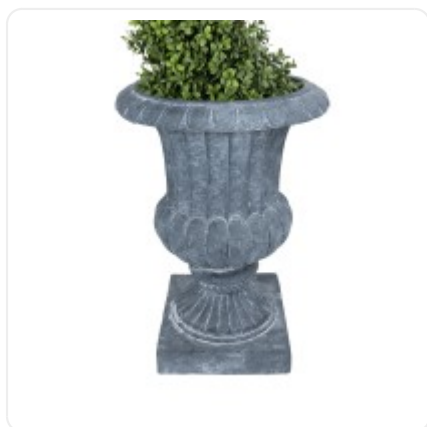

GloboStar® Artificial Garden BANANA STRELITZIA REGINAE 20381 Τεχνητό Διακοσμητικό Φυτό Μπανανιά - Στρελίτσια - Πουλί του Παραδείσου Υ230cm

INDOOR & OUTDOOR

D: 0,38M

H: 0,51M

ΧΑΡΑΚΤΗΡΙΣΤΙΚΑ ΠΡΟΪΟΝΤΟΣ

Σειρά	ALCAZAR
Ύψος	51εκ
Τρόπος Τοποθέτησης	Επιδάπεδο

BARCODE

5 210 232 016 853

FIND ME
ON WEB

ΤΕΧΝΙΚΑ ΔΕΔΟΜΕΝΑ

Σειρά	ALCAZAR
Ύψος	51εκ
Τρόπος Τοποθέτησης	Επιδάπεδιο
Χρώμα Σώματος	Γκρι
Υλικό Κατασκευής	Πολυεστέρας , Τσιμέντο
Περιβάλλον Εγκατάστασης	Εσωτερικός & Εξωτερικός Χώρος

ΔΙΑΣΤΑΣΕΙΣ & ΒΑΡΗ

Διαστάσεις Προϊόντος	38 x 38 x 51εκ
Διαστάσεις Γλάστρας	38 x 38 x 51εκ
Βάρος Προϊόντος	11080g
Τύπος Συσκευασίας	Έγχρωμη Ετικέτα GLOBOSTAR®
Ποσότητα ανά Συσκευασία	1τεμ
Ποσότητα ανά Κεντρική Συσκευασία (Κούτα)	1τεμ
Διαστάσεις Συσκευασίας	41 x 41 x 57εκ
Καθαρό Βάρος Προϊόντος μαζί με την Συσκευασία	12060g
Ογκομετρικό Βάρος Προϊόντος μαζί με την Συσκευασία	19163.4g
Διαστάσεις Κεντρικής Συσκευασίας (Κούτα)	41 x 41 x 57εκ
Καθαρό Βάρος Κεντρικής Συσκευασίας (Κούτα)	12060g
Ογκομετρικό Βάρος Κεντρικής Συσκευασίας (Κούτα)	19163g
Τρόπος Αποστολής	Με Οποιοδήποτε (Ταχυμεταφορική ή Μεταφορική Εταιρεία)