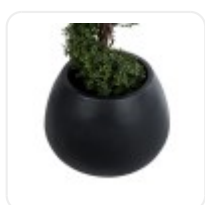

GloboStar® Artificial Garden BANANA STRELITZIA REGINAE 20381 Τεχνητό Διακοσμητικό Φυτό Μπανανιά - Στρελίτσια - Πουλί του Παραδείσου Υ230cm

ΧΑΡΑΚΤΗΡΙΣΤΙΚΑ ΠΡΟΪΟΝΤΟΣ

Σειρά	COLOMBO
Ύψος	45εκ
Τρόπος Τοποθέτησης	Επιδαπέδιο

BARCODE

FIND ME
ON WEB

ΤΕΧΝΙΚΑ ΔΕΔΟΜΕΝΑ

Σειρά	COLOMBO
Ύψος	45εκ
Τρόπος Τοποθέτησης	Επιδάπεδιο
Χρώμα Σώματος	Μαύρο
Υλικό Κατασκευής	Πολυεστέρας , Τσιμέντο
Περιβάλλον Εγκατάστασης	Εσωτερικός & Εξωτερικός Χώρος