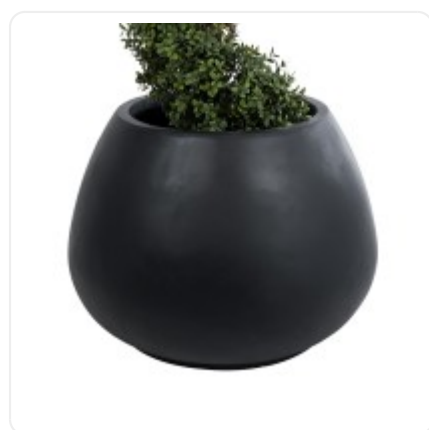

GloboStar® Artificial Garden BANANA STRELITZIA REGINAE 20381 Τεχνητό Διακοσμητικό Φυτό Μπανανιά - Στρελίτσια - Πουλί του Παραδείσου Υ230cm

ΧΑΡΑΚΤΗΡΙΣΤΙΚΑ ΠΡΟΪΟΝΤΟΣ

Σειρά	COLOMBO
Ύψος	45εκ
Τρόπος Τοποθέτησης	Επιδαπέδιο

BARCODE

FIND ME
ON WEB

ΤΕΧΝΙΚΑ ΔΕΔΟΜΕΝΑ

Σειρά	COLOMBO
Ύψος	45εκ
Τρόπος Τοποθέτησης	Επιδάπεδιο
Χρώμα Σώματος	Μαύρο
Υλικό Κατασκευής	Πολυεστέρας , Τσιμέντο
Περιβάλλον Εγκατάστασης	Εσωτερικός & Εξωτερικός Χώρος