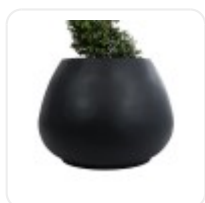

GloboStar® Artificial Garden BANANA STRELITZIA REGINAE 20381 Τεχνητό Διακοσμητικό Φυτό Μπανανιά - Στρελίτσια - Πουλί του Παραδείσου Υ230cm

ΧΑΡΑΚΤΗΡΙΣΤΙΚΑ ΠΡΟΪΟΝΤΟΣ

Σειρά	COLOMBO
Ύψος	45εκ
Τρόπος Τοποθέτησης	Επιδαπέδιο

BARCODE

FIND ME
ON WEB

ΤΕΧΝΙΚΑ ΔΕΔΟΜΕΝΑ

Σειρά	COLOMBO
Ύψος	45εκ
Τρόπος Τοποθέτησης	Επιδάπεδιο
Χρώμα Σώματος	Μαύρο
Υλικό Κατασκευής	Πολυεστέρας , Τσιμέντο
Περιβάλλον Εγκατάστασης	Εσωτερικός & Εξωτερικός Χώρος